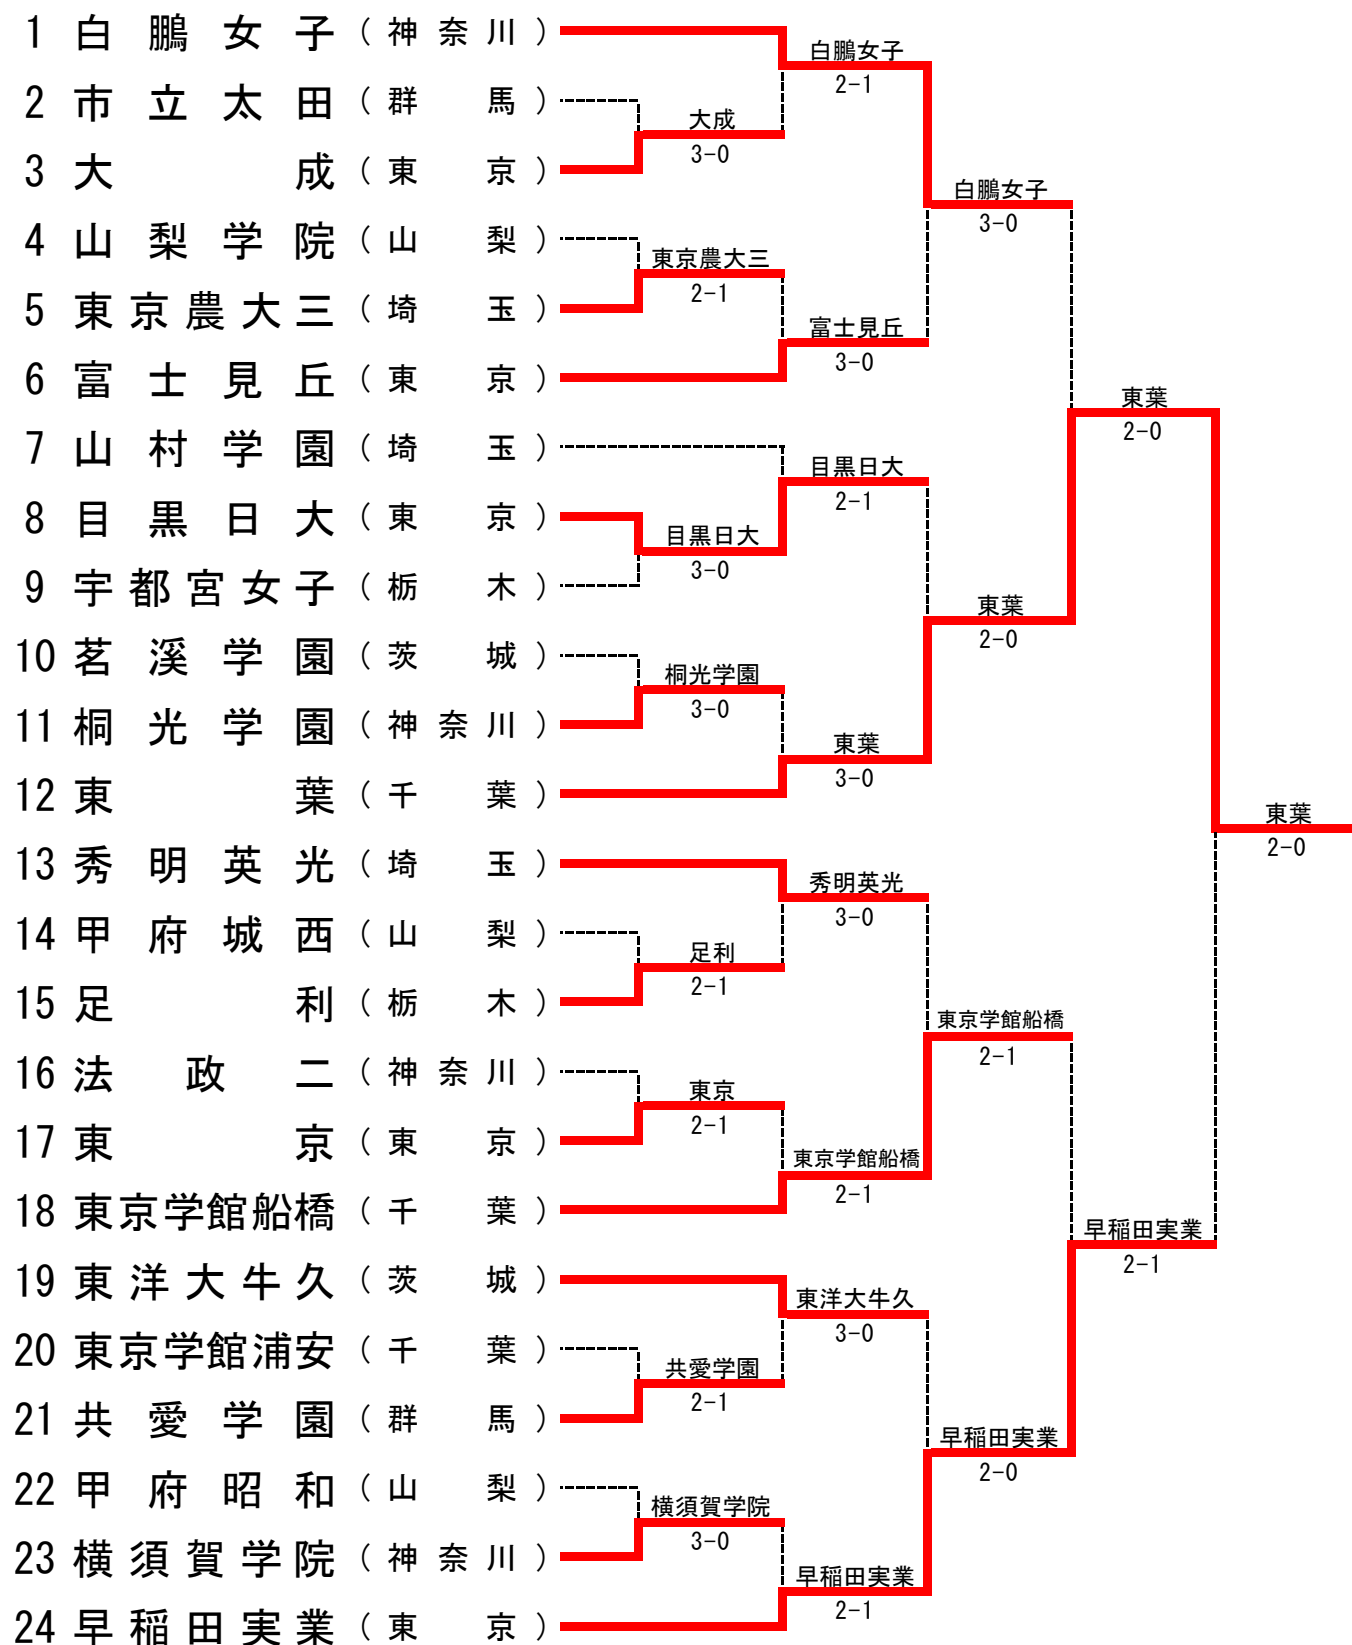

女子団体戦

シード順位

1. 1 白鵬女子(神奈川) 2 早稲田実業(東京) 3 秀明英光(埼玉) 4 東葉(千葉)

メンバー登録一覧

	学校名	監督	NO. 1		NO. 2		NO. 3		NO. 4		NO. 5	
			選手名	学年	選手名	学年	選手名	学年	選手名	学年	選手名	学年
1	白鵬女子	藪中 伸也	和田 夏季③	遠藤 寛果③	内田 千帆③	葛西 麗乃②	高橋 そら③					
2	市立太田	尾島 亮佑	五味田莉未①	五味田莉子③	富 芭奈②	坂巻 希音③	富山 実玖③					
3	大 成	渡邊 峻平	根岸 希光②	柘植 星奈①	雨宮 仁歩③	山廣 里咲②	高橋 優空②					
4	山梨学院	保坂 充彦	三好 玲奈①	杉山 巴菜①	高柳 七海③	清水 梨桃③	駒井はぐ美②					
5	東京農大三	齊藤 文太	佐々木海嘉②	濱田 明莉①	高橋陽菜乃①	中川 林檎③	高野 碧①					
6	富士見丘	竹内 夕季	寺内 慈①	白良優々香①	村井芽衣亜①	小杉 梨緒②	川合 奈緒①					
7	山村学園	細谷 亮太	羽生田 杏①	梅澤菜々美①	遠藤 結花①	渡辺 光来③	相馬 葵②					
8	目黒日大	篠崎 長義	瀧野 塔子③	伊藤 凜③	高木 絢音②	清水 望叶②	坂田 芽優①					
9	宇都宮女子	加藤 敬久	渡邊 萌香③	伊藤 彩夏③	荒井 美南①	男山 和奏③	伊勢 美咲①					
10	茗溪学園	小林 俊介	石井 美空①	池田 彩萌③	飯島帆乃香③	一見陽万里①	宮下 誠央①					
11	桐光学園	松本 圭	赤崎 琉夏①	井出璃々菜③	桑田 もか③	小武海愛唯②	鈴木 もも③					
12	東 葉	北原 瑞希	安原 吏桜②	札幌 花埜②	小林 愛②	四方あかり③	井手 葉澄①					
13	秀明英光	内田 悠介	大越 理紗③	塚本 彩日③	日下部光優③	奥抜 真子①	亀岡みらい②					
14	甲府城西	神宮司千枝	高木 優菜②	千代田 桜②	水庭 心美③	中込 琉愛③	依田めぐみ③					
15	足 利	橋本あさひ	廣田 寧々②	松浦 愛珠②	岩田 紀③	橋本 歩実②	諸澤 伶奈②					
16	法 政 二	高橋 司	飯島 夏穂①	田村 玲奈②	柴沼 奈央③	小林ちひろ①	成田 彩夏②					
17	東 京	上口 弘	久保田美乃里③	川島 瑠莉③	本間 莓花③	岡部 桃華②	熊倉 怜子①					
18	東京学館船橋	伊藤 隆	稲見 美咲③	安川 結音③	椰野 光③	有我あずみ③	吉川こころ③					
19	東洋大牛久	石島 啓	米山 心③	小成 咲那③	尾崎 麗①	小田嶋美羽③	上坂 友菜③					
20	東京学館浦安	八角慧次郎	柳沢優希奈②	武田 紗弥③	久我 夕奈②	北野 舞②	太田 莉歩②					
21	共愛学園	吹上 祐太	門田 夏希①	佐藤奈瑠美①	市川 瑛麻①	小林 花香②	田島 由芽②					
22	甲府昭和	浅利 昌史	笠井 園華②	佐仲 結衣③	小川 ゆら③	高野 美緒②	羽鳥 紗菜③					
23	横須賀学院	瀬川 雅	蝶野 友香③	村田真奈美③	浜田まりん②	鈴木 杏菜③	別役 玲奈③					
24	早稲田実業	間中 早紀	山田 悠乃②	大草 結夢②	田之上心咲①	田中 杏佳③	中尾 陽花③