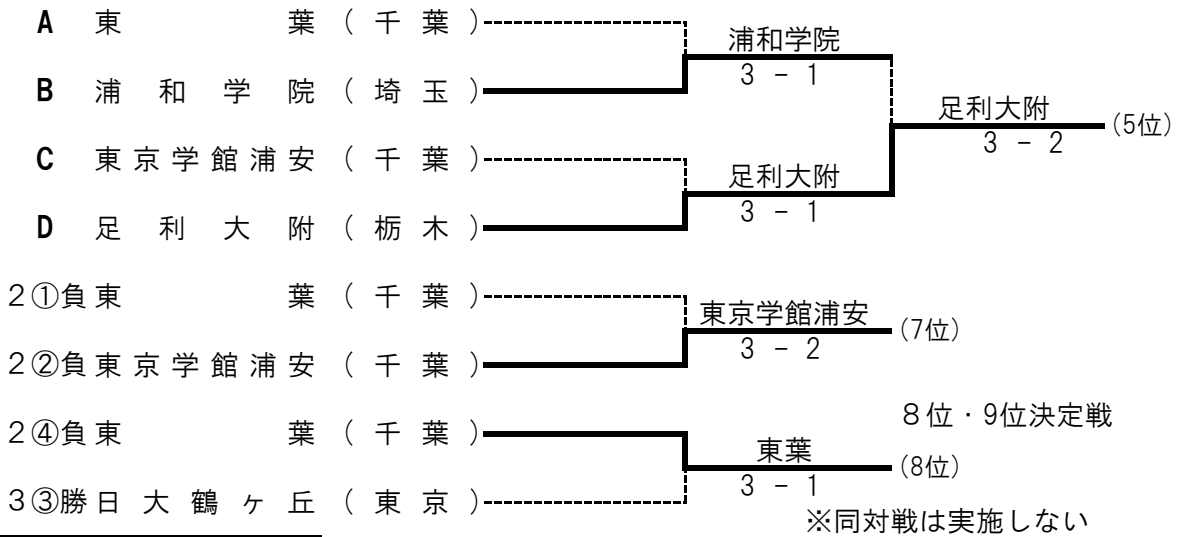

第2日 男子順位トーナメント

予選1位トーナメント

予選2位トーナメント

予選3位トーナメント

予選4位トーナメント

第2日 男子順位トーナメント 対戦詳細

予選1位トーナメント

1① 法政二		3 - 1	日大三	
S1	吉田 琳②	7 - 6	(5)	川口 孝幸①
D1	外池 智稀②	6 - 7	(5)	渡邊 慧②
	日比野資史②			横山 海翔②
S2	曾根 大洋②	7 - 5		大館 一輝②
D2	篠崎 勇仁①	5 - 4	打切	石津 尚悟②
	伊藤 陽①			大津 育斗②
S3	高橋 朝陽①	6 - 3		伊藤 悠翔①