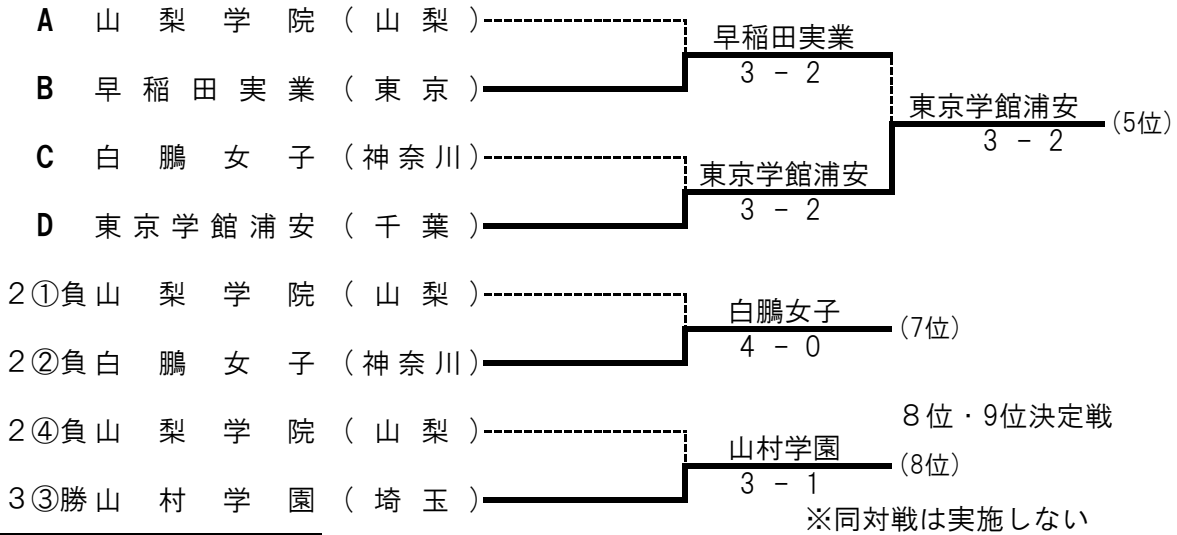

予選2位トーナメント