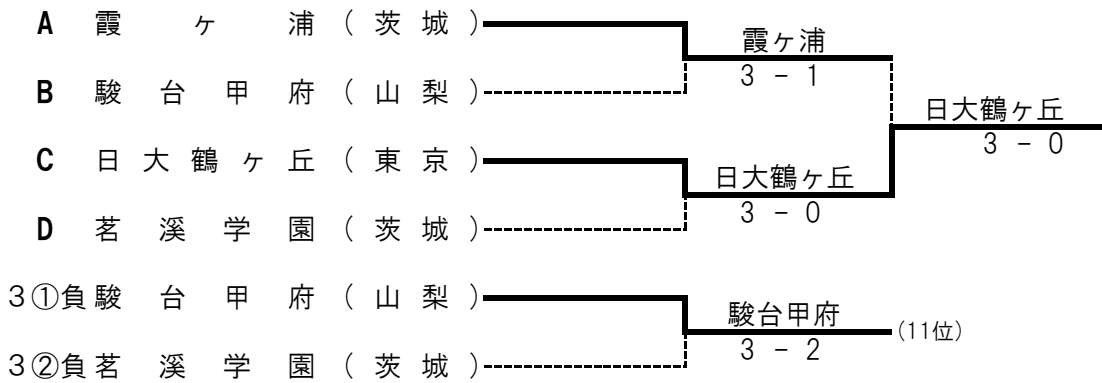

第2日 男子順位トーナメント

予選1位トーナメント

予選2位トーナメント

予選3位トーナメント

予選4位トーナメント

第2日 男子順位トーナメント 対戦詳細

予選1位トーナメント

1① 法政二		3 - 1	日大三	
S1	吉田 琳②	7 - 6	(5)	川口 孝幸①
D1	外池 智稀②	6 - 7	(5)	渡邊 慧②
	日比野資史②			横山 海翔②
S2	曾根 大洋②	7 - 5		大館 一輝②
D2	篠崎 勇仁①	5 - 4	打切	石津 尚悟②
	伊藤 陽①			大津 育斗②
S3	高橋 朝陽①	6 - 3		伊藤 悠翔①