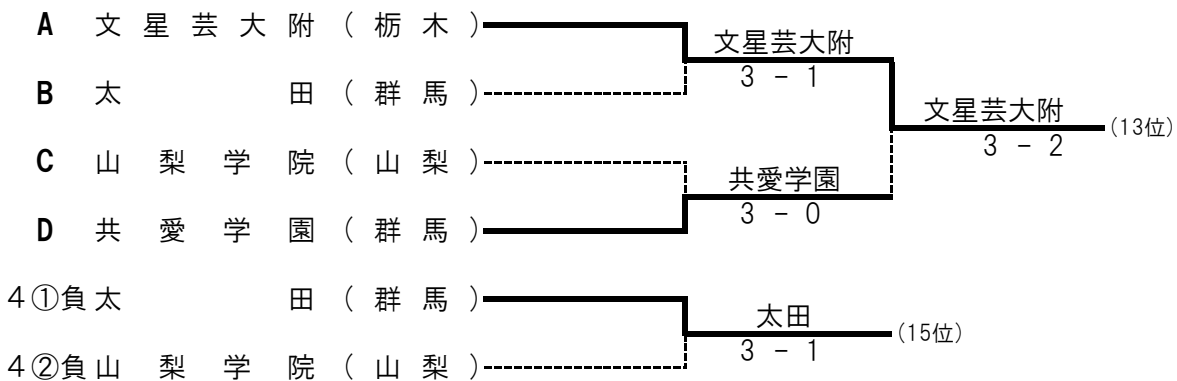

第2日 男子順位トーナメント

予選1位トーナメント

予選2位トーナメント

予選3位トーナメント

予選4位トーナメント

第2日 男子順位トーナメント 対戦詳細

予選1位トーナメント

1① 法政二		3 - 1	日大三	
S1	吉田 琳②	7 - 6	(5)	川口 孝幸①
D1	外池 智稀②	6 - 7	(5)	渡邊 慧②
	日比野資史②			横山 海翔②
S2	曾根 大洋②	7 - 5		大館 一輝②
D2	篠崎 勇仁①	5 - 4	打切	石津 尚悟②
	伊藤 陽①			大津 育斗②
S3	高橋 朝陽①	6 - 3		伊藤 悠翔①