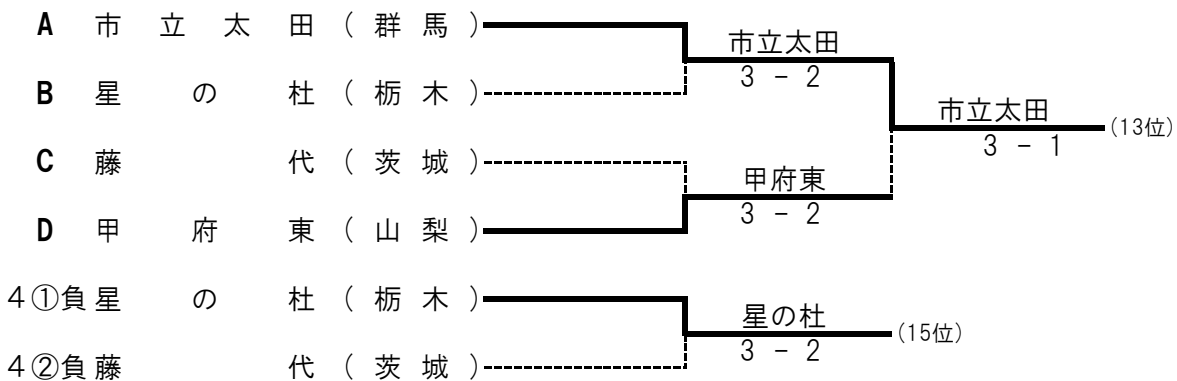

第2日 女子順位トーナメント

予選1位トーナメント

予選2位トーナメント

予選3位トーナメント

予選4位トーナメント

第2日 女子順位トーナメント 対戦詳細

予選1位トーナメント

<p>1① 東葉 3 - 1 法政二</p> <p>S1 佐川 絢音① 0 - 6 野口 紗枝②</p> <p>D1 秋山 由衣② 6 - 0 塩津 愛①</p> <p>S2 池羽 真菜① 6 - 1 坂野 生奈②</p> <p>D2 前田 樹花① 6 - 1 白井日和子①</p> <p>S3 佐々野優香② 5 - 4 打切 田村いろは①</p> <p>D2 横田杏実留① 5 - 4 打切 添田 ゆう②</p> <p>S3 岩田 莉子② 6 - 1 石島 侑寿①</p>	<p>1② 東京 4 - 0 浦和麗明</p> <p>S1 藤井 梨奈② 7 - 6 (3) 石井 絢②</p> <p>D1 米澤 渚② 7 - 5 矢口 絢菜②</p> <p>S2 小笠原百香① 6 - 2 瀬尾 朱里②</p> <p>D2 中島 恵美① 6 - 1 弓削田きらら②</p> <p>S3 今野 凜子② 6 - 1 内城 佳子②</p> <p>D2 中林 ゆい② 6 - 1 並木 千香②</p> <p>S3 熊谷 彩① 6 - 1 吉岡 里菜②</p>
--	--