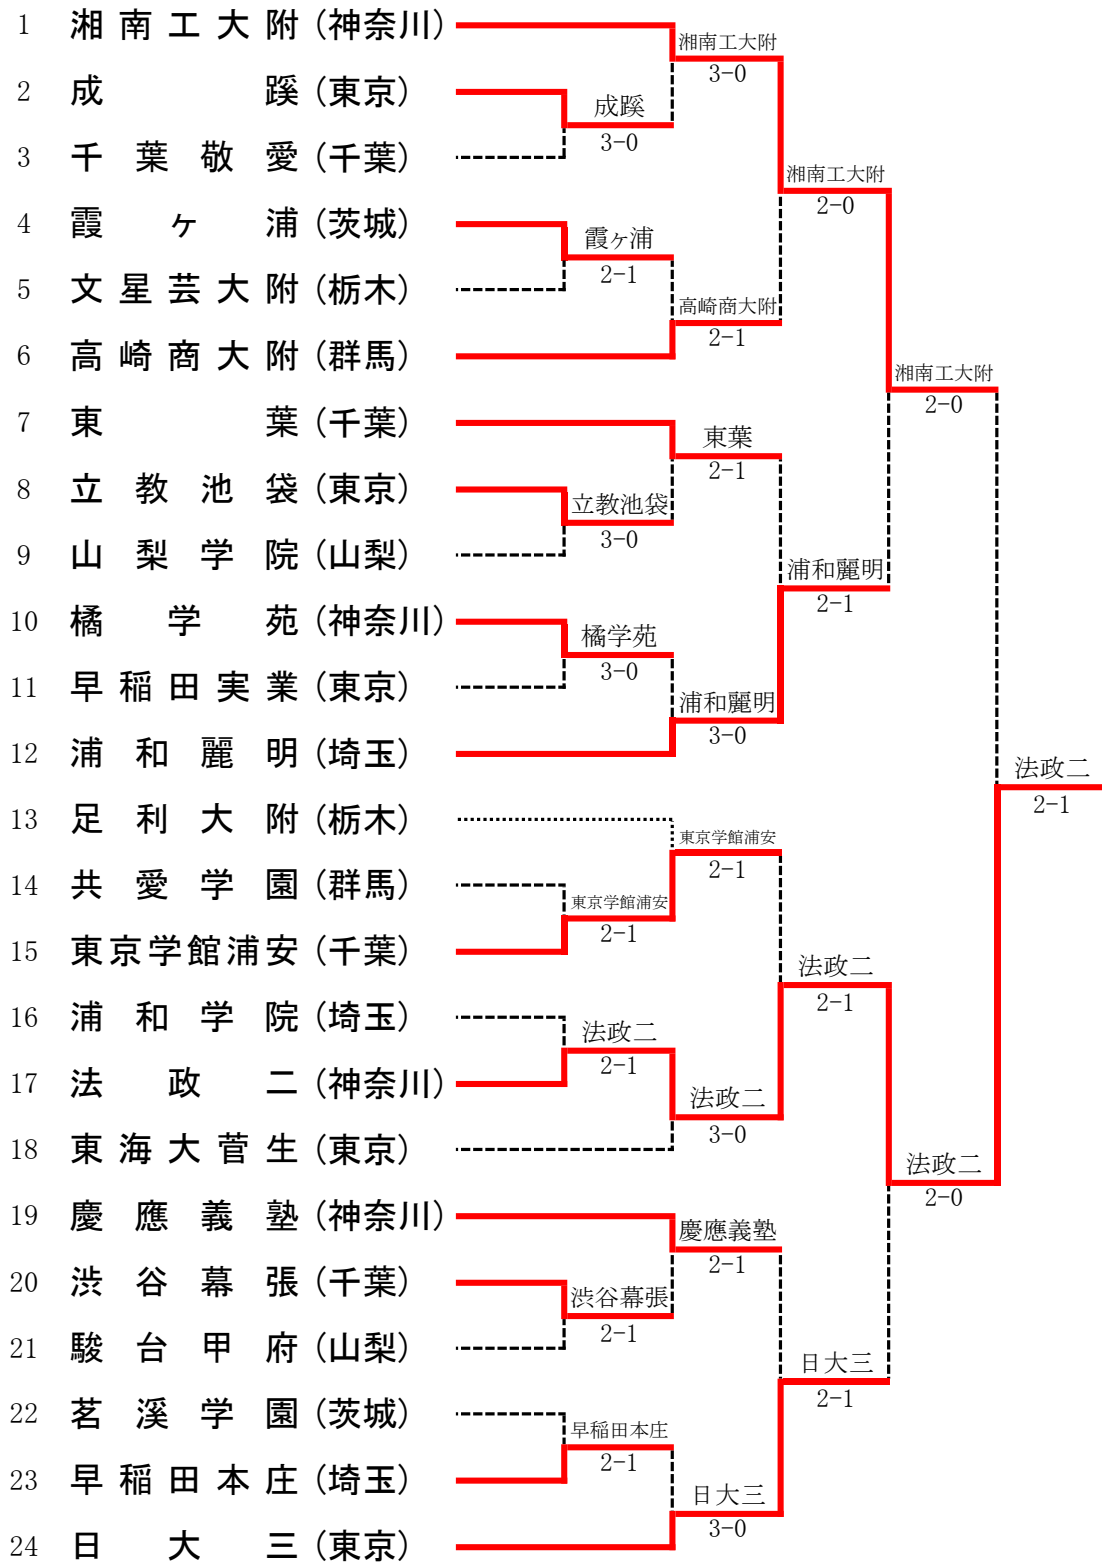

男子 団 体

男子団体詳細

1R1	2	成蹊	3-0	千葉敬愛	3	1R2	4	霞ヶ浦	2-1	文星芸大附	5
D		大熊 樂③ 石井 博将③	63	神保 圭汰③ 浅見 拓也③		D		鈴木 佑② 大塚 海里③	63	大山 睦生③ 桐山 昊大③	
S1		黒田 亙太①	63	多田 歩純③		S1		佐川 永遠①	60	峰島 陸③	
S2		草刈 薫③	61	岩井 一護②		S2		水町 唯人②	36	松元 大和①	
1R3	8	立教池袋	3-0	山梨学院	9	1R4	10	橘学苑	3-0	早稲田実業	11
D		秋山 俊輔① 原 穰太郎③	63	清水 唯楓③ 廣瀬 龍馬②		D		稲木 友望② 原田 朗③	61	泉 浩大② 福島 有人①	
S1		金子 正人②	64	五島 凌太③		S1		上田 頼②	64	久我 浩貴①	
S2		林 陸人②	61	石原 新大①		S2		岡田 宗①	60	峯岸 葉大②	
1R5	15	東京学館浦安	2-1	共愛学園	14	1R6	17	法政二	2-1	浦和学院	16
D		河野 史門③ 野上 剛瑠②	63	岡田 陸雅② 岸 朋寛①		D		森 茂貴③ 杉山 兼新③	46	宮武 魁③ 池本 叶羽③	
S1		寺島 拓斗③	62	鈴木 荘太郎②		S1		當仲 優樹③	62	柳澤 春琉②	
S2		山内 結月①	3ret4	高澤 旭寿③		S2		松岡 輝③	62	水谷 大軌①	
1R7	20	渋谷幕張	2-1	駿台甲府	21	1R8	23	早稲田本庄	2-1	茗溪学園	22
D		中島 温大① 石井 匡了②	57	渡辺 俊介③ 伊藤洋一郎①		D		神谷 優希③ 沼田悠太郎①	26	福谷 優斗② 小林 潤生③	
S1		戸邊 悠真①	62	鷹野 奏士①		S1		藤崎 幹大②	75	原 令恩②	
S2		大賀 凱仁②	63	早川 蒼①		S2		野田 遼真①	60	桜井明日翔③	
2R1	1	湘南工大附	3-0	成蹊	2	2R2	6	高崎商大附	2-1	霞ヶ浦	4
D		杉本 一樹② 坂本 健英③	61	大熊 樂③ 石井 博将③		D		根本 悠希③ 尊馬 一偉③	64	鈴木 佑② 大塚 海里③	
S1		松村 怜①	61	黒田 亙太①		S1		大野 真寛③	26	佐川 永遠①	
S2		安藤 雄哉②	62	草刈 薫③		S2		橋本 宇弘③	63	水町 唯人②	
2R3	7	東葉	2-1	立教池袋	8	2R4	12	浦和麗明	3-0	橘学苑	10
D		平井 諺大② 大房 祐星③	64	秋山 俊輔① 原 穰太郎③		D		内田 弘心② 轟 佑介③	63	稲木 友望② 村山 奏翔①	
S1		細野 暖③	75	金子 正人②		S1		佐藤 怜①	63	原田 朗③	
S2		長井 澄弥②	6(3)7	林 陸人②		S2		宮川 侑士②	60	岡田 宗①	
2R5	15	東京学館浦安	2-1	足利大附	13	2R6	17	法政二	3-0	東海大菅生	18
D		河野 史門③ 野上 剛瑠②	63	床井 海斗③ 堂垣 大志③		D		森 茂貴③ 杉山 兼新③	62	西方 広望③ 浅井 裕真②	
S1		寺島 拓斗③	75	海野 優輝③		S1		當仲 優樹③	64	平田 崇③	
S2		小嶋 柊哉①	57	山田 竜也③		S2		松岡 輝③	75	三村 夏偉③	
2R7	19	慶應義塾	2-1	渋谷幕張	20	2R8	24	日大三	3-0	早稲田本庄	23
D		北林 由伊② 山本 拓③	61	中島 温大① 石井 匡了②		D		永井 優輝③ 渡邊 慧②	60	神谷 優希③ 沼田悠太郎①	
S1		安藤 凱③	36	戸邊 悠真①		S1		大館 一輝②	62	藤崎 幹大②	
S2		鈴木 琉斗①	63	大賀 凱仁②		S2		横山 海翔②	61	野田 遼真①	
3R1	1	湘南工大附	2-0	高崎商大附	6	3R2	12	浦和麗明	2-1	東葉	7
D		杉本 一樹② 坂本 健英③	62	澤入 春斗③ 根本 悠希③		D		内田 弘心② 轟 佑介③	62	平井 諺大② 大房 祐星③	
S1		松村 怜①	62	大野 真寛③		S1		佐藤 怜①	36	細野 暖③	
S2		安藤 雄哉②	53打切	橋本 宇弘③		S2		宮川 侑士②	63	江川 侑寿③	
3R3	17	法政二	2-1	東京学館浦安	15	3R4	24	日大三	2-1	慶應義塾	19
D		森 茂貴③ 杉山 兼新③	6(6)7	河野 史門③ 野上 剛瑠②		D		永井 優輝③ 渡邊 慧②	76(4)	北林 由伊② 山本 拓③	
S1		當仲 優樹③	75	寺島 拓斗③		S1		大館 一輝②	63	安藤 凱③	
S2		松岡 輝③	60	小嶋 柊哉①		S2		横山 海翔②	36	鈴木 琉斗①	
準決	1	湘南工大附	2-0	浦和麗明	12	準決	17	法政二	2-0	日大三	24
D		杉本 一樹② 坂本 健英③	61	内田 弘心② 轟 佑介③		D		森 茂貴③ 杉山 兼新③	66打切	永井 優輝③ 渡邊 慧②	
S1		松村 怜①	45打切	佐藤 怜①		S1		當仲 優樹③	62	大館 一輝②	
S2		安藤 雄哉②	64	宮川 侑士②		S2		松岡 輝③	63	横山 海翔②	
決勝	17	法政二	2-1	湘南工大附	1						
D		森 茂貴③ 杉山 兼新③	76(4)	杉本 一樹② 坂本 健英③							
S1		當仲 優樹③	16	松村 怜①							
S2		松岡 輝③	60	安藤 雄哉②							