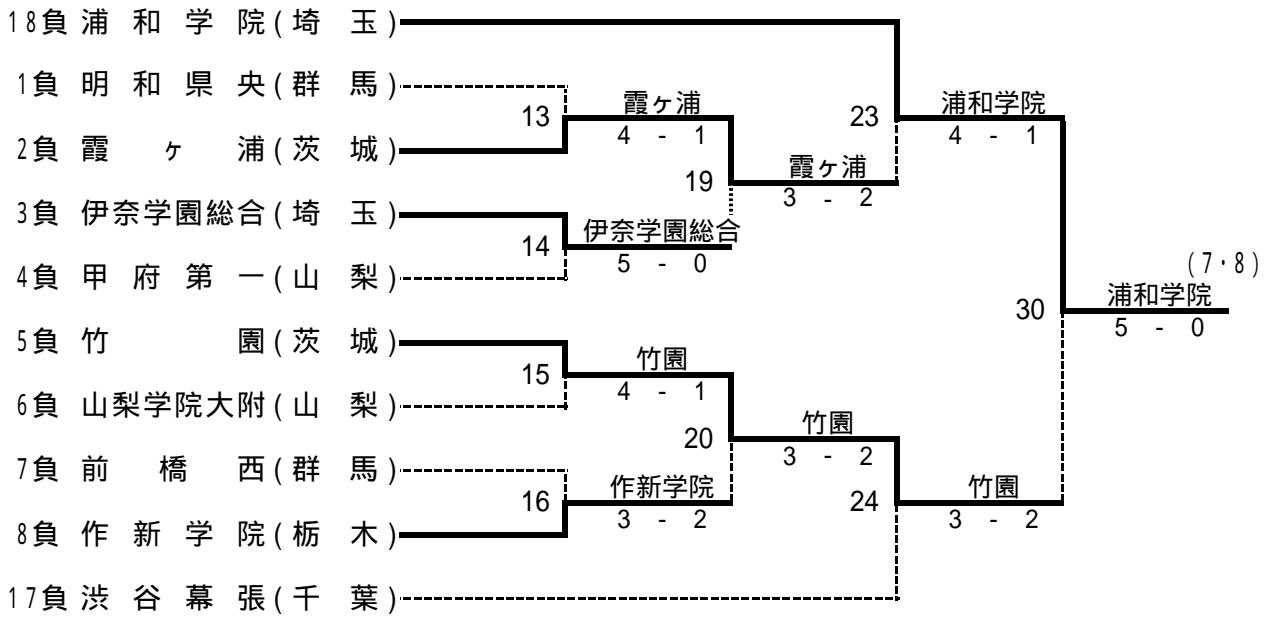

平成15年度関東選抜高校テニス大会男子組み合わせ

平成15年度関東選抜高校テニス大会女子組み合わせ

男子 対戦 結果

(1) 藤沢翔陵 5 - 0	明和 県 央	(2) 渋谷幕張 4 - 1	霞ヶ 浦	(3) 足利工大附 3 - 2	伊奈学園総合
D1 浅利悠生 6 - 0	高橋俊介	D1 伊藤将人 0 - 6	小崎正人	D1 中村友洸 7 - 6 (1)	佐久間勇旗
D2 奥村裕輔 6 - 1	小玉俊介	D2 深澤善樹 6 - 2	矢口賢二	D2 茂木正輝 3 - 6	赤坂和哉
S1 狩谷大樹 6 - 2	加藤直樹	S1 林雄也 6 - 3	猪瀬司	S1 石崎先 4 - 6	馬場 理
S2 宮腰洋人 6 - 0	加藤直樹	S2 加藤哲太郎 6 - 1	臼井強	S2 平沼光水 6 - 1	洪川直紀
S3 小林茂樹 6 - 0	森永貴士	S3 湊真吾 7 - 6 (5)	沼田聡	S3 坂本頼一 6 - 0	奥村信哉
	齊藤智久		大森拓真		佐藤拓哉