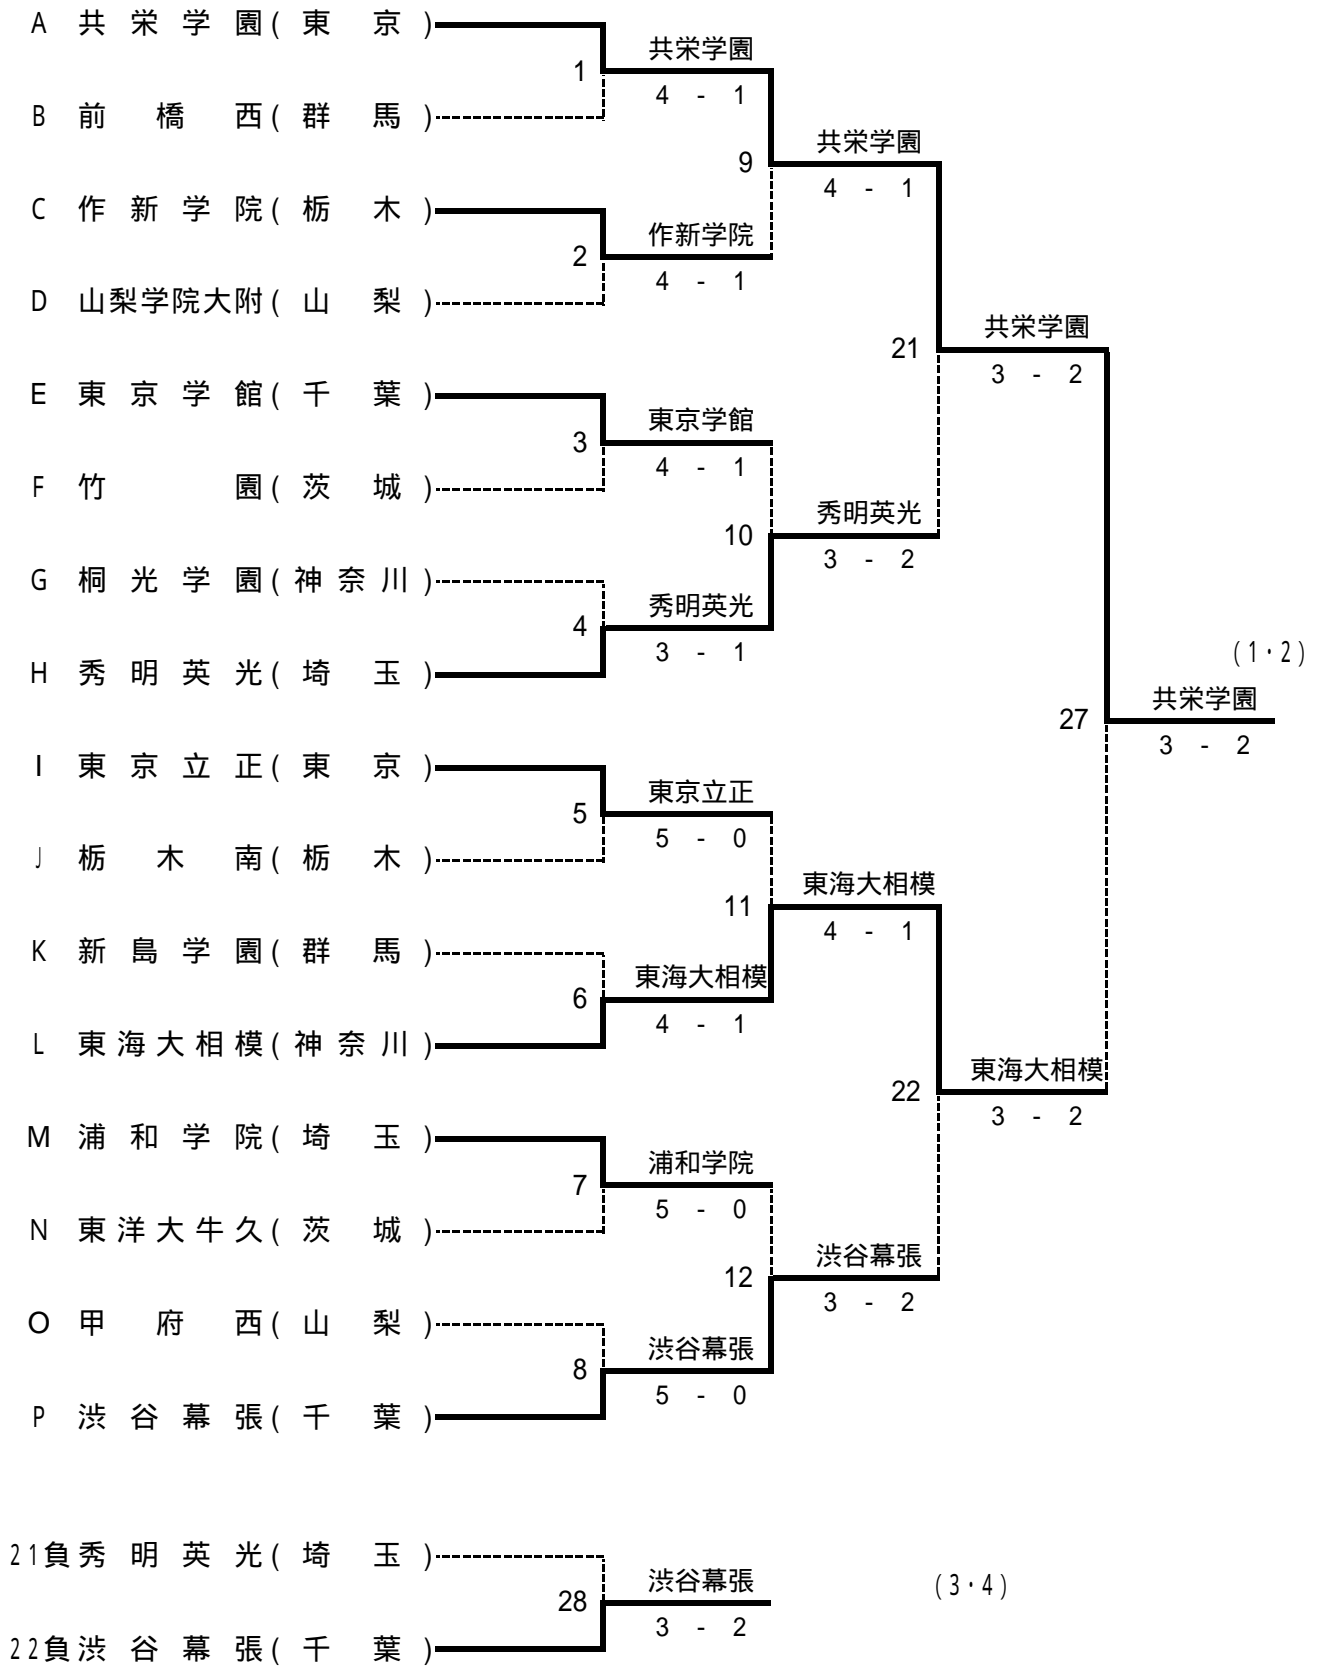

平成15年度関東選抜高校テニス大会男子組み合わせ

平成15年度関東選抜高校テニス大会女子組み合わせ

男子 対戦 結果

(1) 藤沢翔陵 5 - 0	明和 県 央	(2) 渋谷幕張 4 - 1	霞ヶ 浦	(3) 足利工大附 3 - 2	伊奈学園総合
D1 浅利悠生 6 - 0	高橋俊介	D1 伊藤将人 0 - 6	小崎正人	D1 中村友洸 7 - 6 (1)	佐久間勇旗
D2 奥村裕輔 6 - 1	小玉俊介	D2 深澤善樹 6 - 2	矢口賢二	D2 茂木正輝 3 - 6	赤坂和哉
S1 狩谷大樹 6 - 2	加藤直樹	S1 林雄也 6 - 3	猪瀬司	S1 石崎先 4 - 6	馬場 理
S2 宮腰洋人 6 - 0	加藤直樹	S2 加藤哲太郎 6 - 1	臼井強	S2 平沼光水 6 - 1	洪川直紀
S3 小林茂樹 6 - 0	森永貴士	S3 湊真吾 7 - 6 (5)	沼田聡	S3 坂本頼一 6 - 0	奥村信哉
	齊藤智久		大森拓真		佐藤拓哉

(4) 堀越 4 - 1	甲府 第一	(5) 浦和学院 4 - 1	竹園	(6) 法政二 5 - 0	山梨学院大附
D1 長岡剛大 6 - 0	村田裕樹	D1 古池季理 6 - 1	宇戸基治	D1 佐藤誠悟 6 - 4	清水陽介
D2 小林雅人 2 - 6	乙黒一馬	D2 石井大祐 6 - 1	藤田讓治	D2 楠ノ瀬裕貴 6 - 0	依田祐紀
S1 天野真廣 6 - 3	古屋誠	S1 稲葉健太 5 - 7	畑山淳	S1 芝田雅司 6 - 0	栗原真太
S2 吉岡祐一 6 - 2	牛山洋平	S2 長島惇 6 - 0	梅木大輔	S2 干場義政 6 - 0	保坂亮太
S3 赤羽毅朗 6 - 0	保坂充彦	S3 久保村豊 6 - 4	仁木拓人	S3 塩田啓介 6 - 1	野澤吉君
	駒井悠己		池田祐人		椿田勇人
	武井優		青木亮太		前村修一