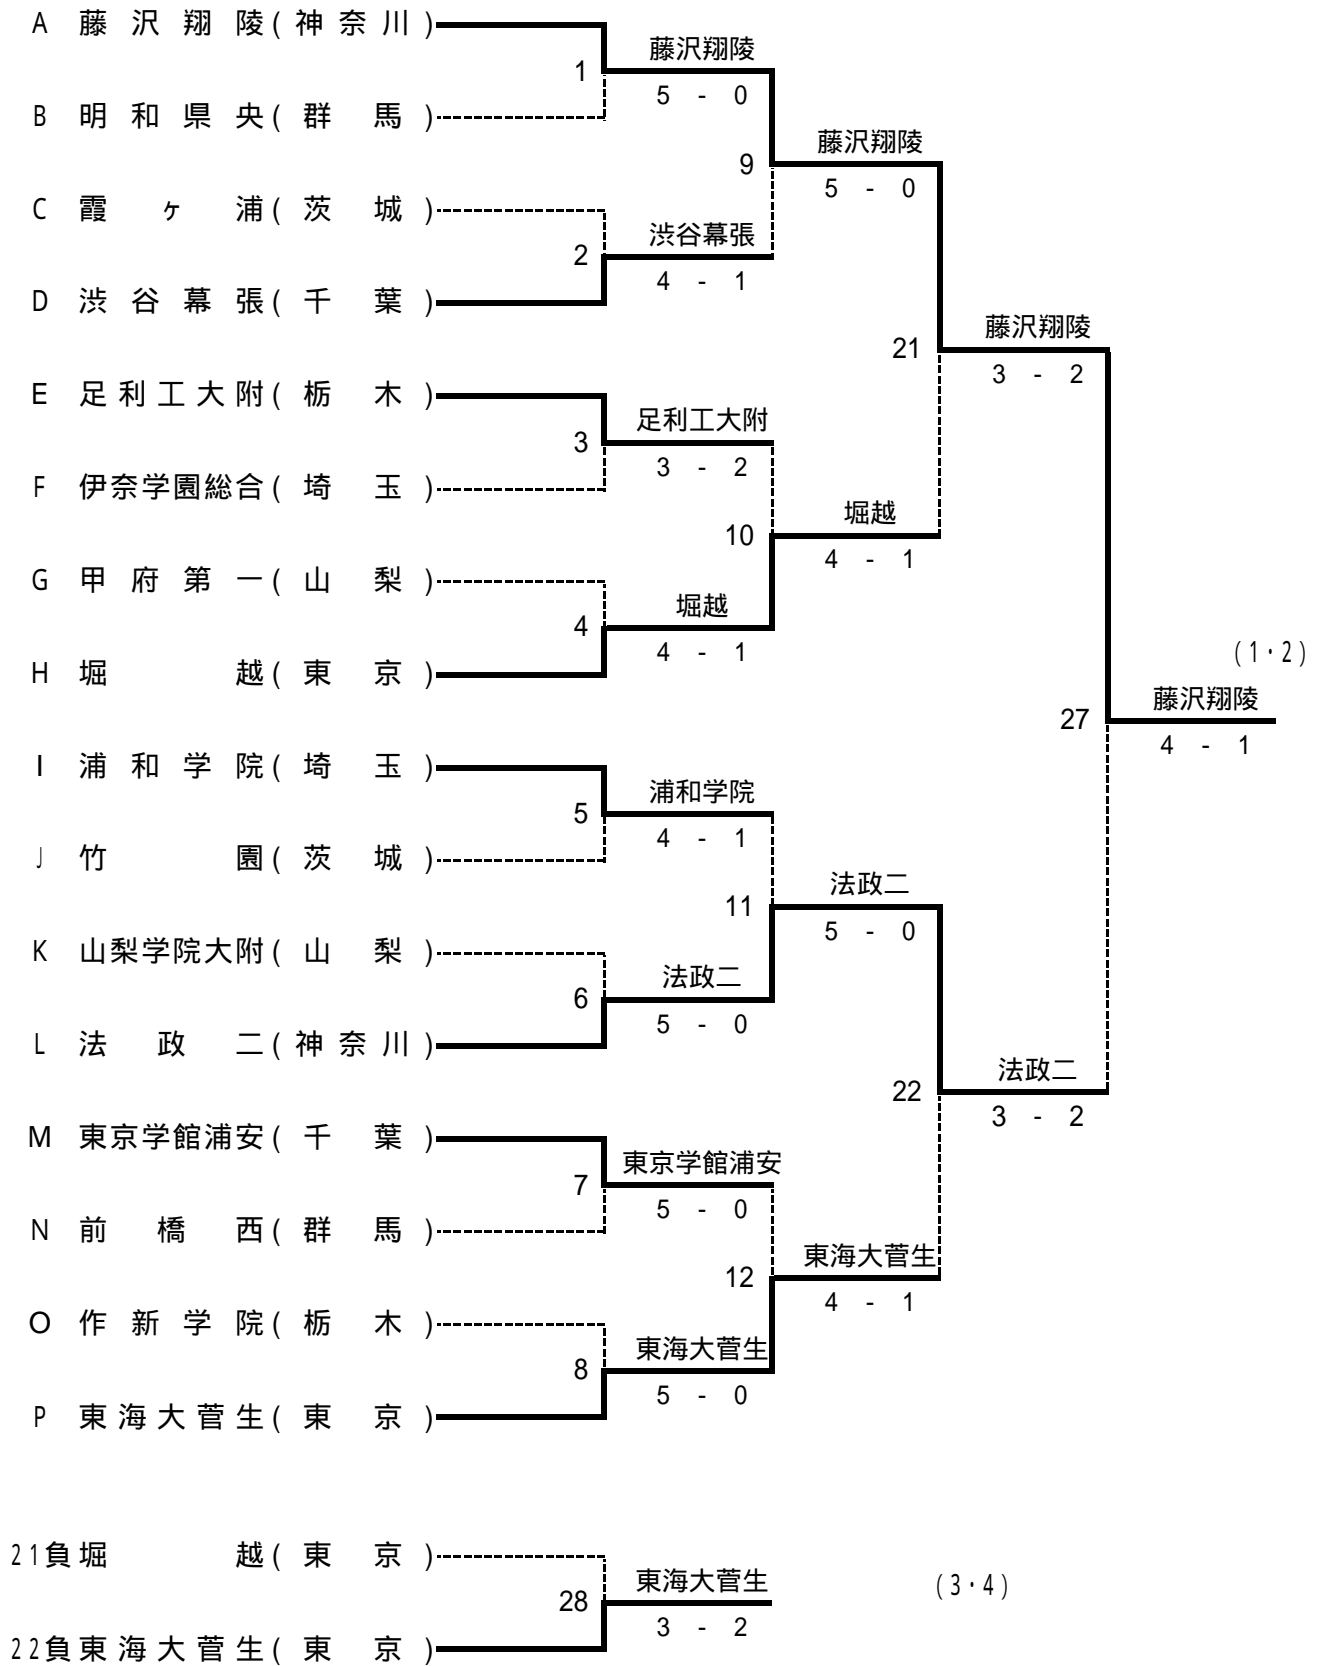

平成15年度関東選抜高校テニス大会男子組み合わせ

平成15年度関東選抜高校テニス大会女子組み合わせ

男子 対戦 結果

(1) 藤沢翔陵 5 - 0	明和 県 央	(2) 渋谷幕張 4 - 1	霞ヶ 浦	(3) 足利工大附 3 - 2	伊奈学園総合
D1 浅利悠生 6 - 0	高橋俊介	D1 伊藤将人 0 - 6	小崎正人	D1 中村友洸 7 - 6 (1)	佐久間勇旗
D2 奥村裕輔 6 - 1	小玉俊介	D2 深澤善樹 6 - 2	矢口賢二	D2 茂木正輝 3 - 6	赤坂和哉
S1 狩谷大樹 6 - 2	加藤直樹	S1 林雄也 6 - 3	猪瀬司	S1 石崎先 4 - 6	馬場 理
S2 宮腰洋人 6 - 0	加藤直樹	S2 加藤哲太郎 6 - 1	臼井強	S2 平沼光水 6 - 1	洪川直紀
S3 小林茂樹 6 - 0	森永貴士	S3 湊真吾 7 - 6 (5)	沼田聡	S3 坂本頼一 6 - 0	奥村信哉
	齊藤智久		大森拓真		佐藤拓哉

(4) 堀越 4 - 1	甲府 第一	(5) 浦和学院 4 - 1	竹園	(6) 法政二 5 - 0	山梨学院大附
D1 長岡剛大 6 - 0	村田裕樹	D1 古池季理 6 - 1	宇戸基治	D1 佐藤誠悟 6 - 4	清水陽介
D2 小林雅人 2 - 6	乙黒一馬	D2 石井大祐 6 - 1	藤田讓治	D2 楠ノ瀬裕貴 6 - 0	依田祐紀
S1 天野真廣 6 - 3	古屋誠	S1 稲葉健太 5 - 7	畑山淳	S1 芝田雅司 6 - 0	栗原真太
S2 吉岡祐一 6 - 2	牛山洋平	S2 長島惇 6 - 0	梅木大輔	S2 干場義政 6 - 0	保坂亮太
S3 赤羽毅朗 6 - 0	保坂充彦	S3 久保村豊 6 - 4	仁木拓人	S3 塩田啓介 6 - 1	野澤吉君
	駒井悠己		池田祐人		椿田勇人
	武井優		青木亮太		前村修一