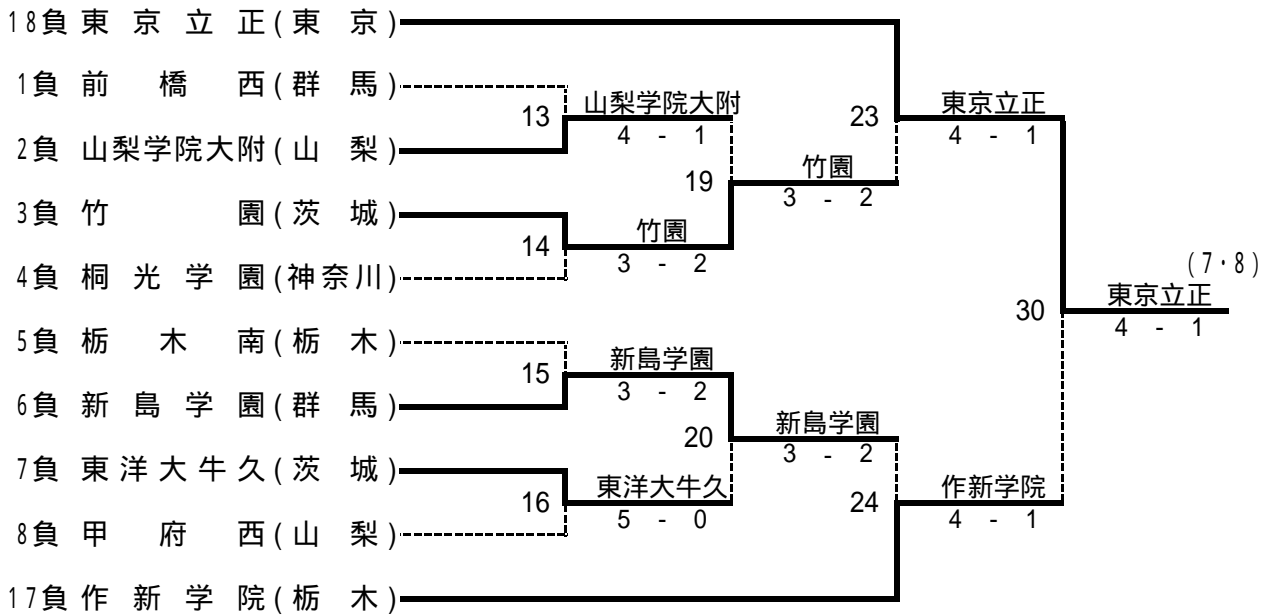

平成15年度関東選抜高校テニス大会男子組み合わせ

平成15年度関東選抜高校テニス大会女子組み合わせ

男子 対戦 結果

(1) 藤沢翔陵 5 - 0	明和 県 央	(2) 渋谷幕張 4 - 1	霞ヶ 浦	(3) 足利工大附 3 - 2	伊奈学園総合
D1 浅利悠生 6 - 0	高橋俊介	D1 伊藤将人 0 - 6	小崎正人	D1 中村友洸 7 - 6 (1)	佐久間勇旗
D2 奥村裕輔 6 - 1	小玉俊介	D2 深澤善樹 6 - 2	矢口賢二	D2 茂木正輝 3 - 6	赤坂和哉
S1 狩谷大樹 6 - 2	加藤直樹	S1 林雄也 6 - 3	猪瀬司	S1 石崎先 4 - 6	馬場 理
S2 宮腰洋人 6 - 0	加藤直樹	S2 加藤哲太郎 6 - 1	臼井強	S2 平沼光水 6 - 1	洪川直紀
S3 小林茂樹 6 - 0	森永貴士	S3 湊真吾 7 - 6 (5)	沼田聡	S3 坂本頼一 6 - 0	奥村信哉
	齊藤智久		大森拓真		佐藤拓哉