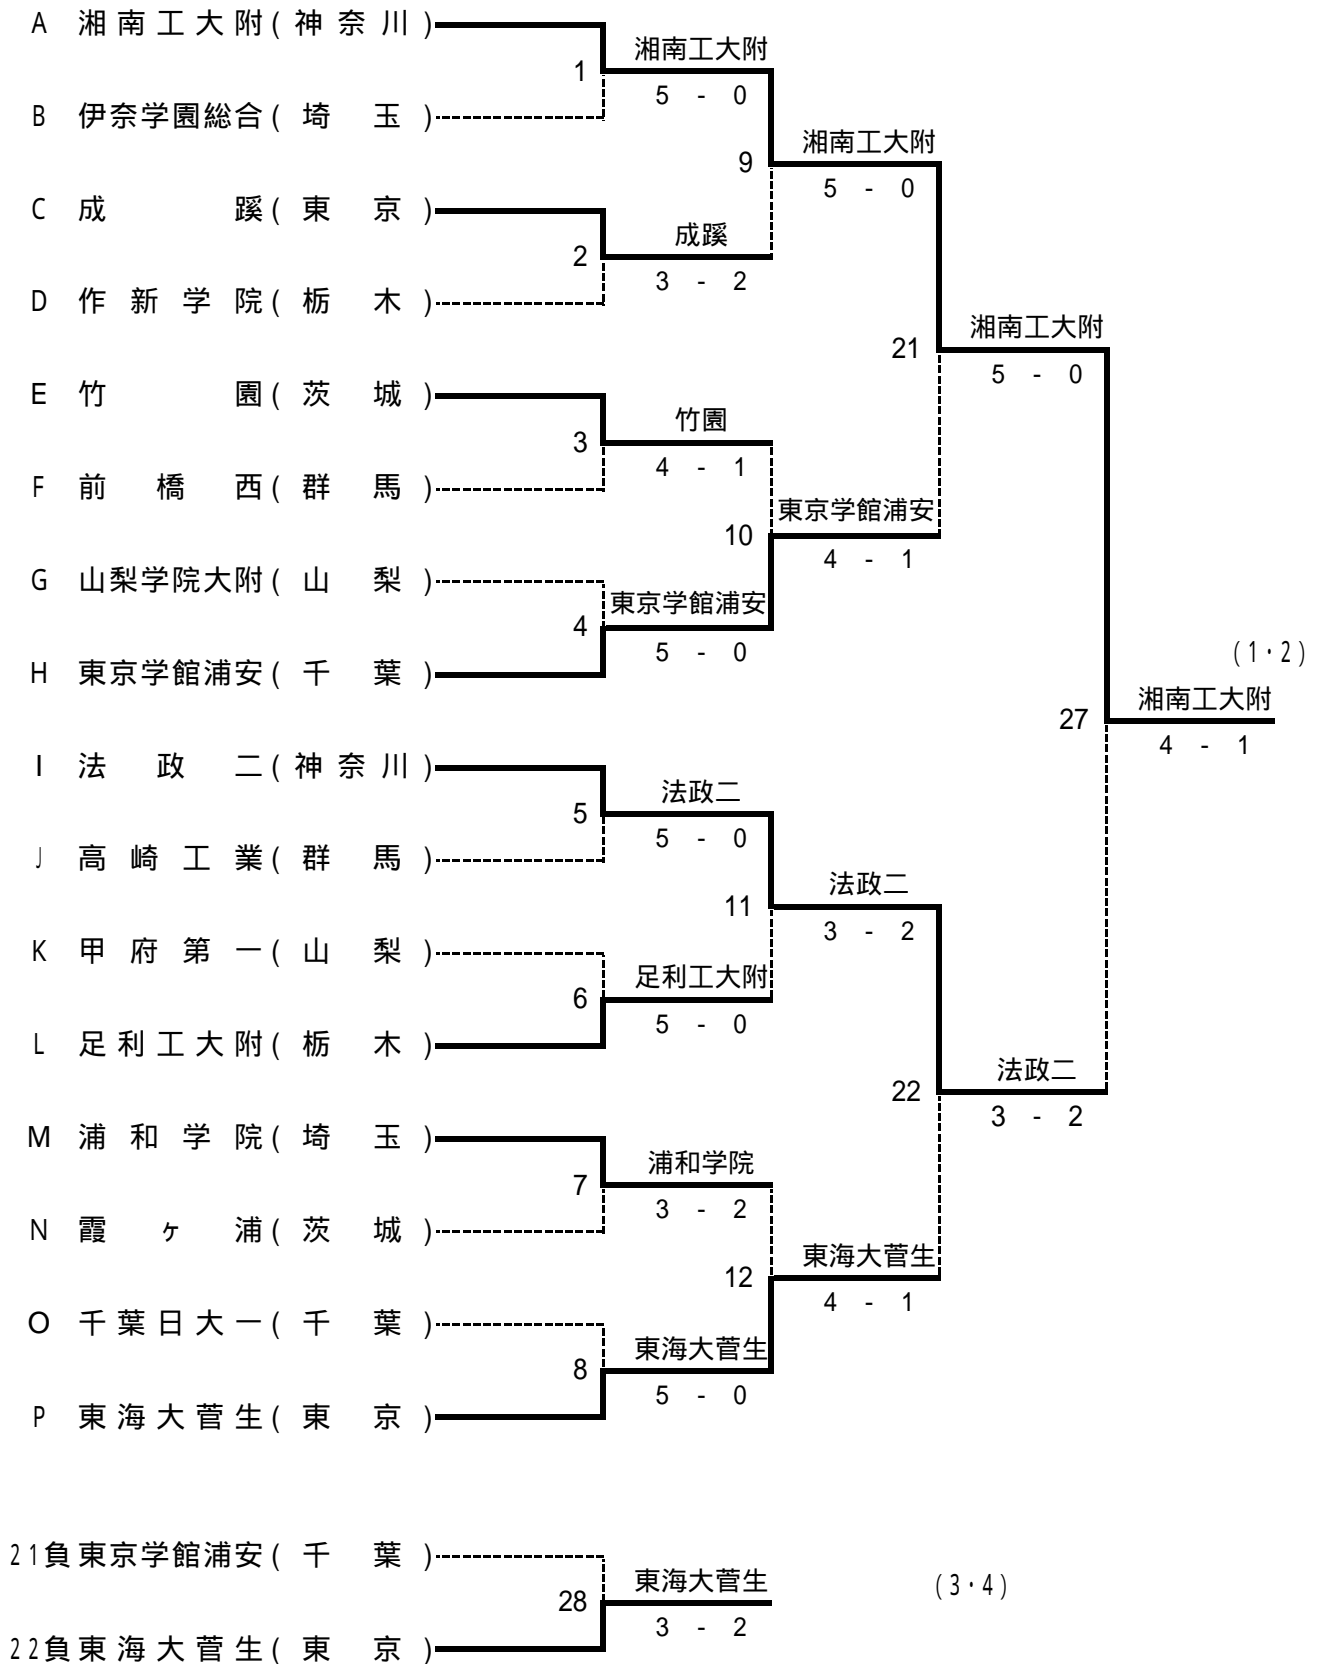

# 平成16年度全国選抜高校テニス大会関東地区大会男子結果

# 平成16年度全国選抜高校テニス大会関東地区大会女子結果

9負浦和学院(埼玉)——17浦和学院  
 10負作新学院(栃木)-----4 - 1  
 29浦和学院 (5・6)  
 11負湘南工大附(神奈川)-----3 - 2  
 18東洋大牛久  
 12負東洋大牛久(茨城)——3 - 2

18負湘南工大附(神奈川)-----  
 1負高崎東(群馬)-----東海大相模  
 13東海大相模 23東海大相模  
 2負東海大相模(神奈川)——5 - 0 3 - 2  
 19東海大相模  
 3負水戸商業(茨城)——水戸商業 5 - 0  
 14水戸商業  
 4負山梨英和(山梨)-----4 - 1  
 5負宇都宮海星女(栃木)-----前橋西  
 15前橋西  
 6負前橋西(群馬)——4 - 1  
 20渋谷幕張  
 7負山梨学院大附(山梨)-----渋谷幕張  
 16渋谷幕張 24渋谷幕張  
 8負渋谷幕張(千葉)——4 - 1 3 - 2  
 17負作新学院(栃木)-----  
 30渋谷幕張 (7・8)  
 3 - 2