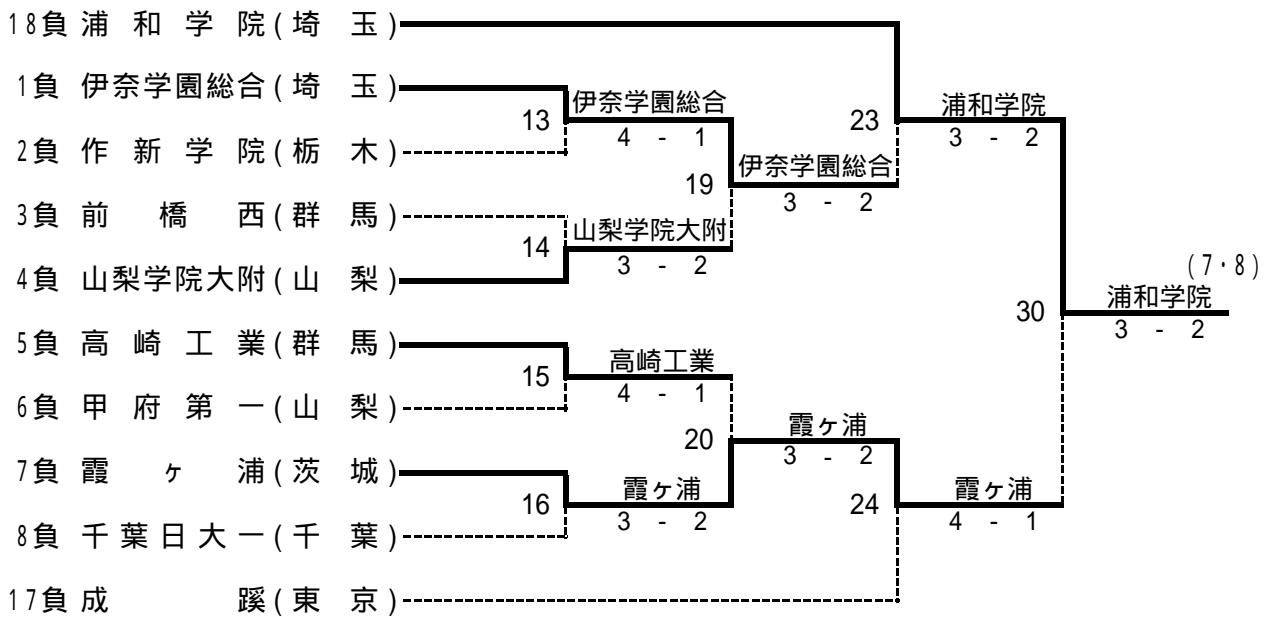

# 平成16年度全国選抜高校テニス大会関東地区大会女子結果

9負浦和学院(埼玉)——17浦和学院  
 10負作新学院(栃木)-----4 - 1  
 29浦和学院 (5・6)  
 11負湘南工大附(神奈川)-----3 - 2  
 18東洋大牛久  
 12負東洋大牛久(茨城)——3 - 2

18負湘南工大附(神奈川)-----  
 1負高崎東(群馬)-----東海大相模  
 13東海大相模 23東海大相模  
 2負東海大相模(神奈川)——5 - 0 3 - 2  
 19東海大相模  
 3負水戸商業(茨城)——水戸商業 5 - 0  
 14水戸商業  
 4負山梨英和(山梨)-----4 - 1  
 5負宇都宮海星女(栃木)-----前橋西  
 15前橋西  
 6負前橋西(群馬)——4 - 1  
 20渋谷幕張  
 7負山梨学院大附(山梨)-----渋谷幕張  
 16渋谷幕張 24渋谷幕張  
 8負渋谷幕張(千葉)——4 - 1 3 - 2  
 17負作新学院(栃木)-----  
 30渋谷幕張 (7・8)  
 3 - 2