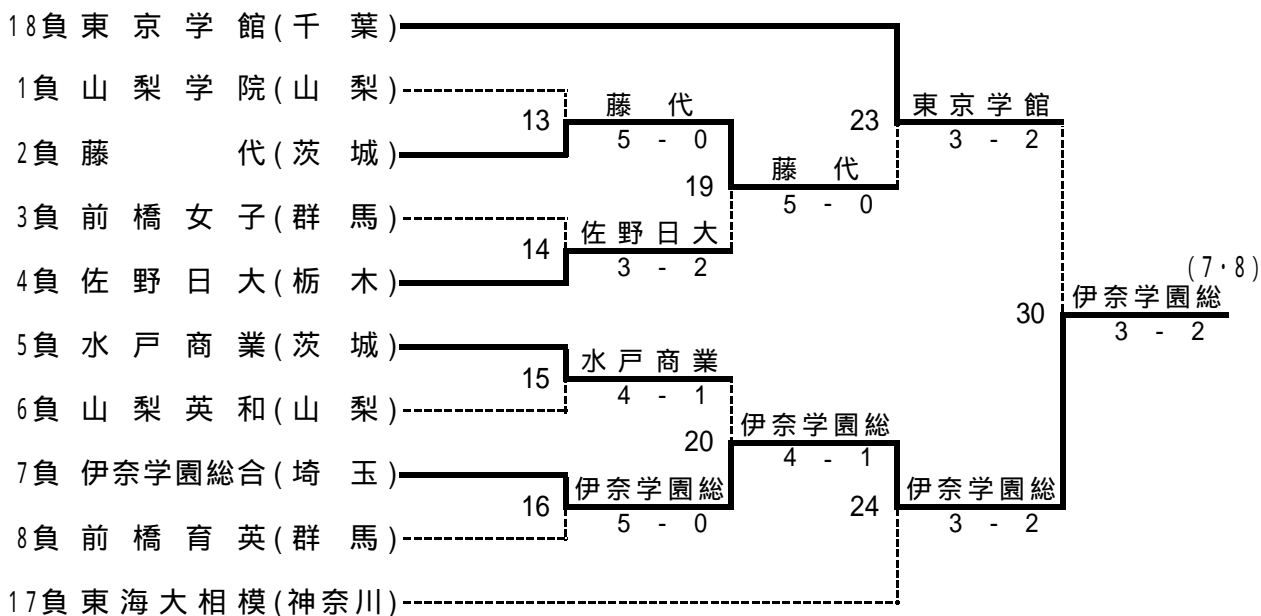

平成17年度関東選抜高校テニス大会男子結果

平成17年度関東選抜高校テニス大会女子結果

メンバー一覧 (男子)

	a 法政二神奈川	b 茗溪学園茨城	c 山梨学院山梨	d 早稲田実業東京
監督	高橋 司	古宮 奈津子	牛山 亨	玉井 邦彦
No.1	栗山 大輔 2	松岡 翔 1	中山 賢太 1	吉田 智哉 2
No.2	魚谷 剛士 2	山梨 宏一 1	矢崎 織 1	河西 大樹 1
No.3	田口 正一郎 2	村田 朗 2	藤井 慧 2	足立 駿 2
No.4	太刀岡 祐 2	平川 将吾 2	矢笠 貴裕 2	森 一真 1
No.5	赤津 隆介 2	宮崎 秀俊 2	山口 賀充 2	中林 直規 1
No.6	瀬戸 和也 2	久保田 和希 2	竹田 圭佑 2	荒井 雄仁 2
No.7	大谷 典生 1	山内 英明 1	平本 卓也 2	稲垣 佑樹 2
No.8	北浦 真斗 2	藤田 将伍 1	田中 広喜 1	鳥飼 翔一 2
No.9	斎藤 健一郎 2	古内 亮 2	望月 隼人 1	野口 隼平 1