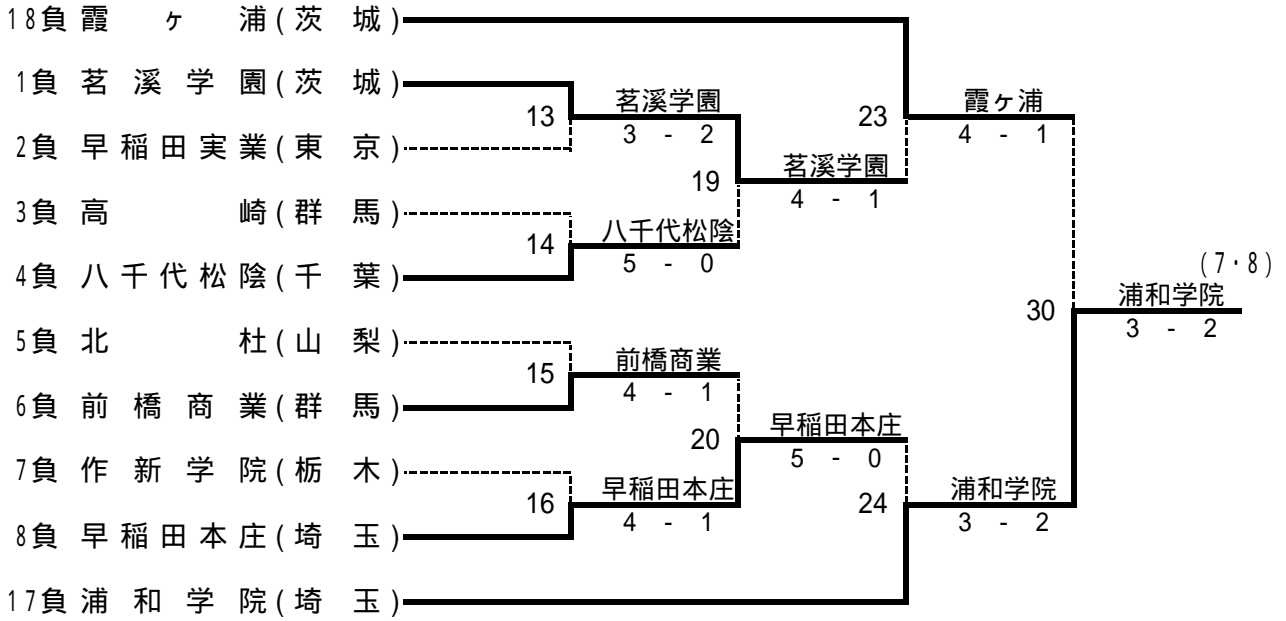

平成17年度関東選抜高校テニス大会男子結果

平成17年度関東選抜高校テニス大会女子結果

メンバー一覧 (男子)

	a 法政二神奈川	b 茗溪学園茨城	c 山梨学院山梨	d 早稲田実業東京
監督	高橋 司	古宮 奈津子	牛山 亨	玉井 邦彦
No.1	栗山 大輔 2	松岡 翔 1	中山 賢太 1	吉田 智哉 2
No.2	魚谷 剛士 2	山梨 宏一 1	矢崎 織 1	河西 大樹 1
No.3	田口 正一郎 2	村田 朗 2	藤井 慧 2	足立 駿 2
No.4	太刀岡 祐 2	平川 将吾 2	矢笠 貴裕 2	森 一真 1
No.5	赤津 隆介 2	宮崎 秀俊 2	山口 賀充 2	中林 直規 1
No.6	瀬戸 和也 2	久保田 和希 2	竹田 圭佑 2	荒井 雄仁 2
No.7	大谷 典生 1	山内 英明 1	平本 卓也 2	稲垣 佑樹 2
No.8	北浦 真斗 2	藤田 将伍 1	田中 広喜 1	鳥飼 翔一 2
No.9	斎藤 健一郎 2	古内 亮 2	望月 隼人 1	野口 隼平 1