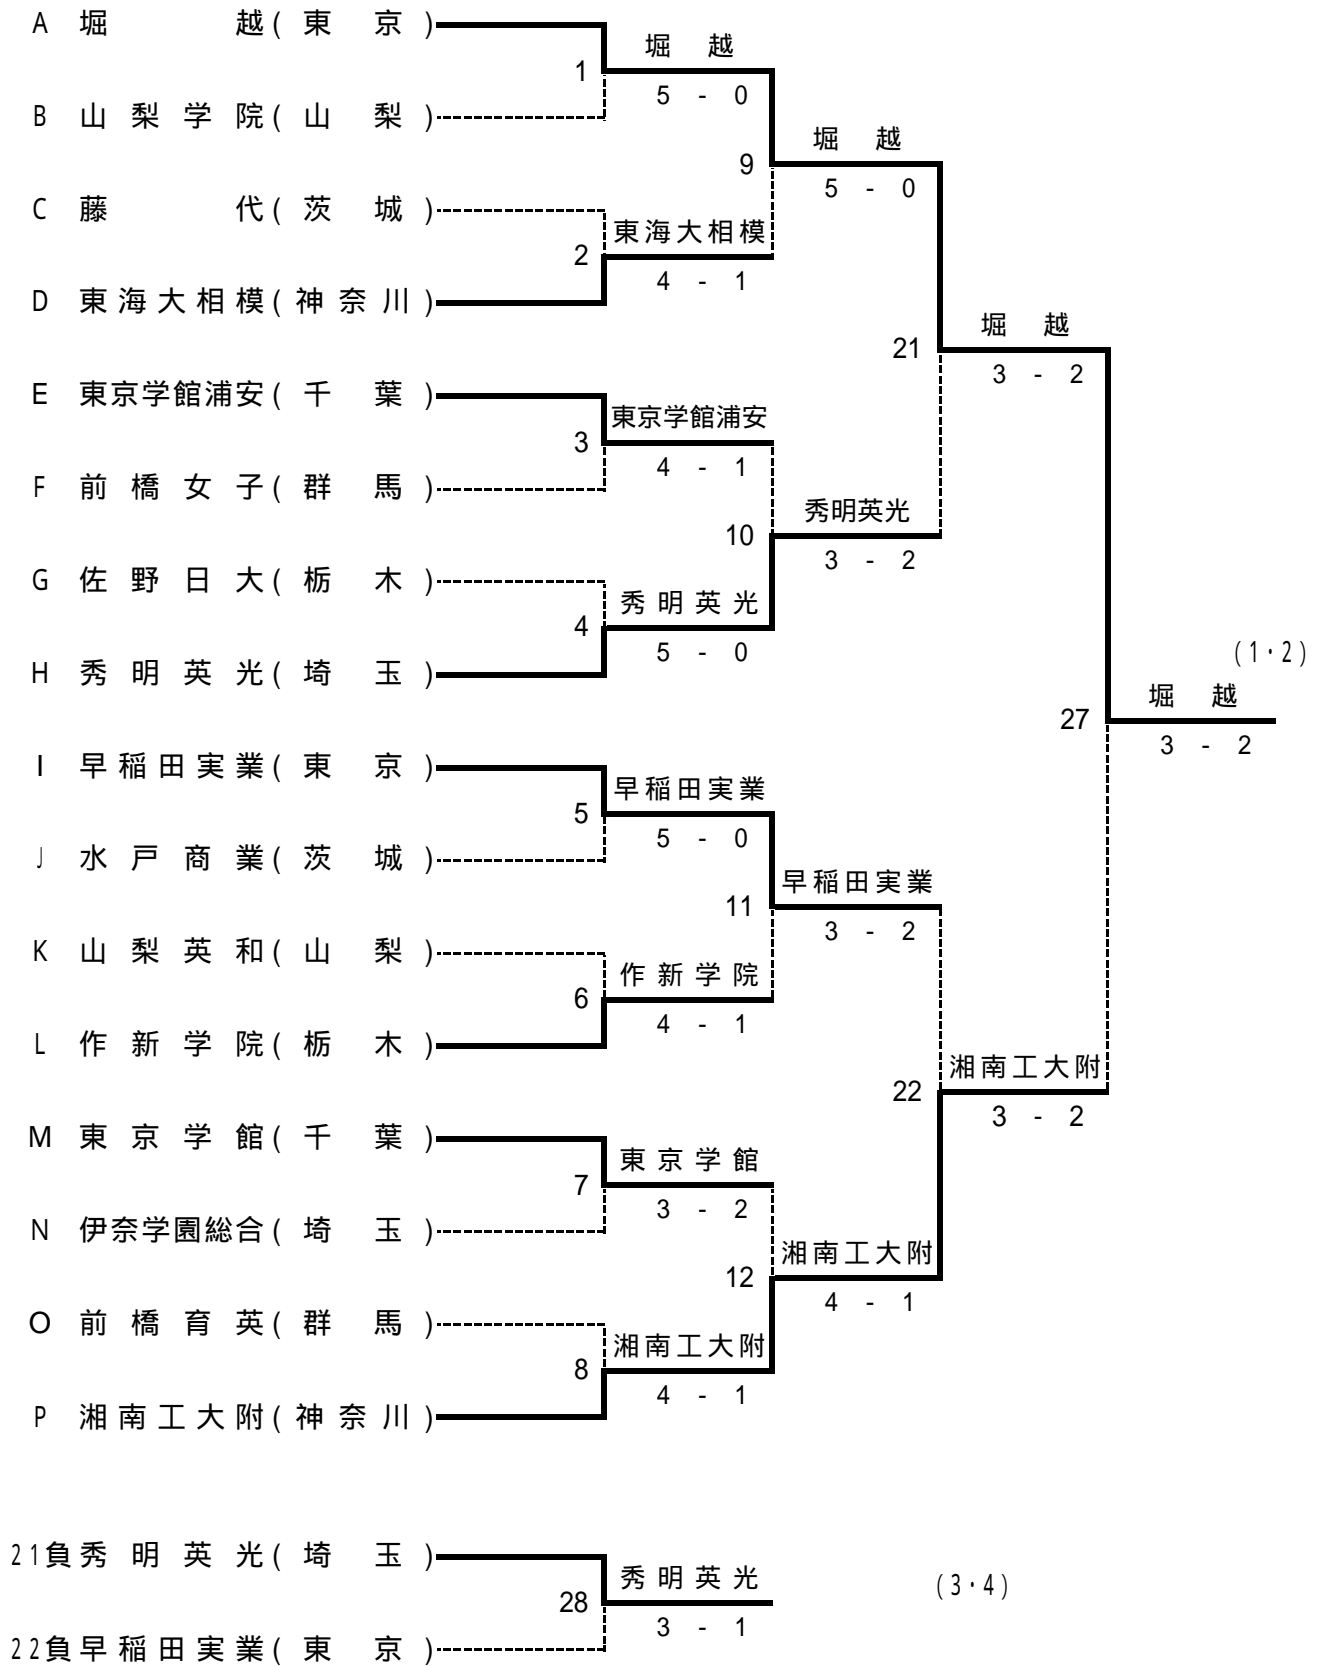

平成17年度関東選抜高校テニス大会男子結果

平成17年度関東選抜高校テニス大会女子結果

メンバー一覧 (男子)

	a 法政二神奈川	b 茗溪学園茨城	c 山梨学院山梨	d 早稲田実業東京
監督	高橋 司	古宮 奈津子	牛山 亨	玉井 邦彦
No.1	栗山 大輔 2	松岡 翔 1	中山 賢太 1	吉田 智哉 2
No.2	魚谷 剛士 2	山梨 宏一 1	矢崎 織 1	河西 大樹 1
No.3	田口 正一郎 2	村田 朗 2	藤井 慧 2	足立 駿 2
No.4	太刀岡 祐 2	平川 将吾 2	矢笠 貴裕 2	森 一真 1
No.5	赤津 隆介 2	宮崎 秀俊 2	山口 賀充 2	中林 直規 1
No.6	瀬戸 和也 2	久保田 和希 2	竹田 圭佑 2	荒井 雄仁 2
No.7	大谷 典生 1	山内 英明 1	平本 卓也 2	稲垣 佑樹 2
No.8	北浦 真斗 2	藤田 将伍 1	田中 広喜 1	鳥飼 翔一 2
No.9	斎藤 健一郎 2	古内 亮 2	望月 隼人 1	野口 隼平 1