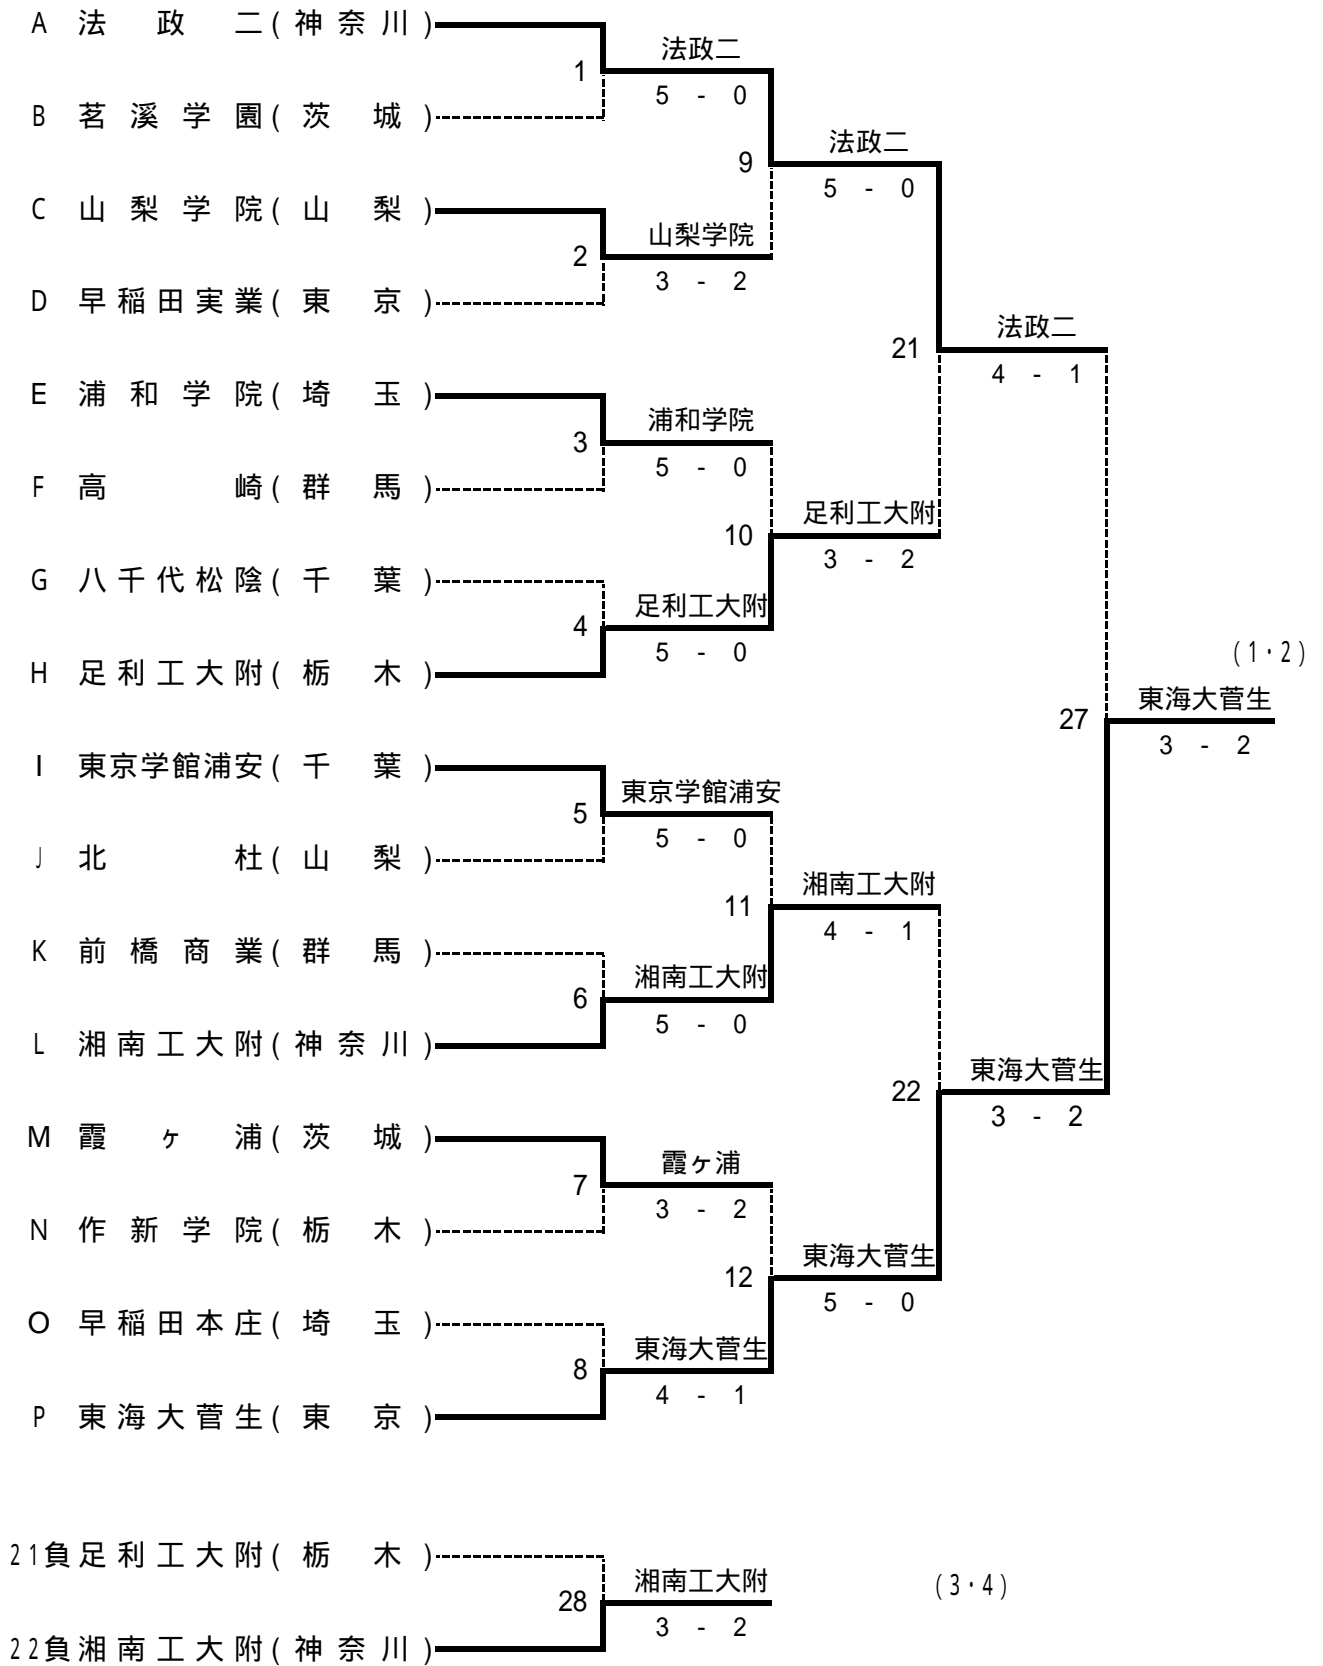

平成17年度関東選抜高校テニス大会男子結果

平成17年度関東選抜高校テニス大会女子結果

メンバー一覧 (男子)

	a 法政二神奈川	b 茗溪学園茨城	c 山梨学院山梨	d 早稲田実業東京
監督	高橋 司	古宮 奈津子	牛山 亨	玉井 邦彦
No.1	栗山 大輔 2	松岡 翔 1	中山 賢太 1	吉田 智哉 2
No.2	魚谷 剛士 2	山梨 宏一 1	矢崎 織 1	河西 大樹 1
No.3	田口 正一郎 2	村田 朗 2	藤井 慧 2	足立 駿 2
No.4	太刀岡 祐 2	平川 将吾 2	矢笠 貴裕 2	森 一真 1
No.5	赤津 隆介 2	宮崎 秀俊 2	山口 賀充 2	中林 直規 1
No.6	瀬戸 和也 2	久保田 和希 2	竹田 圭佑 2	荒井 雄仁 2
No.7	大谷 典生 1	山内 英明 1	平本 卓也 2	稲垣 佑樹 2
No.8	北浦 真斗 2	藤田 将伍 1	田中 広喜 1	鳥飼 翔一 2
No.9	斎藤 健一郎 2	古内 亮 2	望月 隼人 1	野口 隼平 1