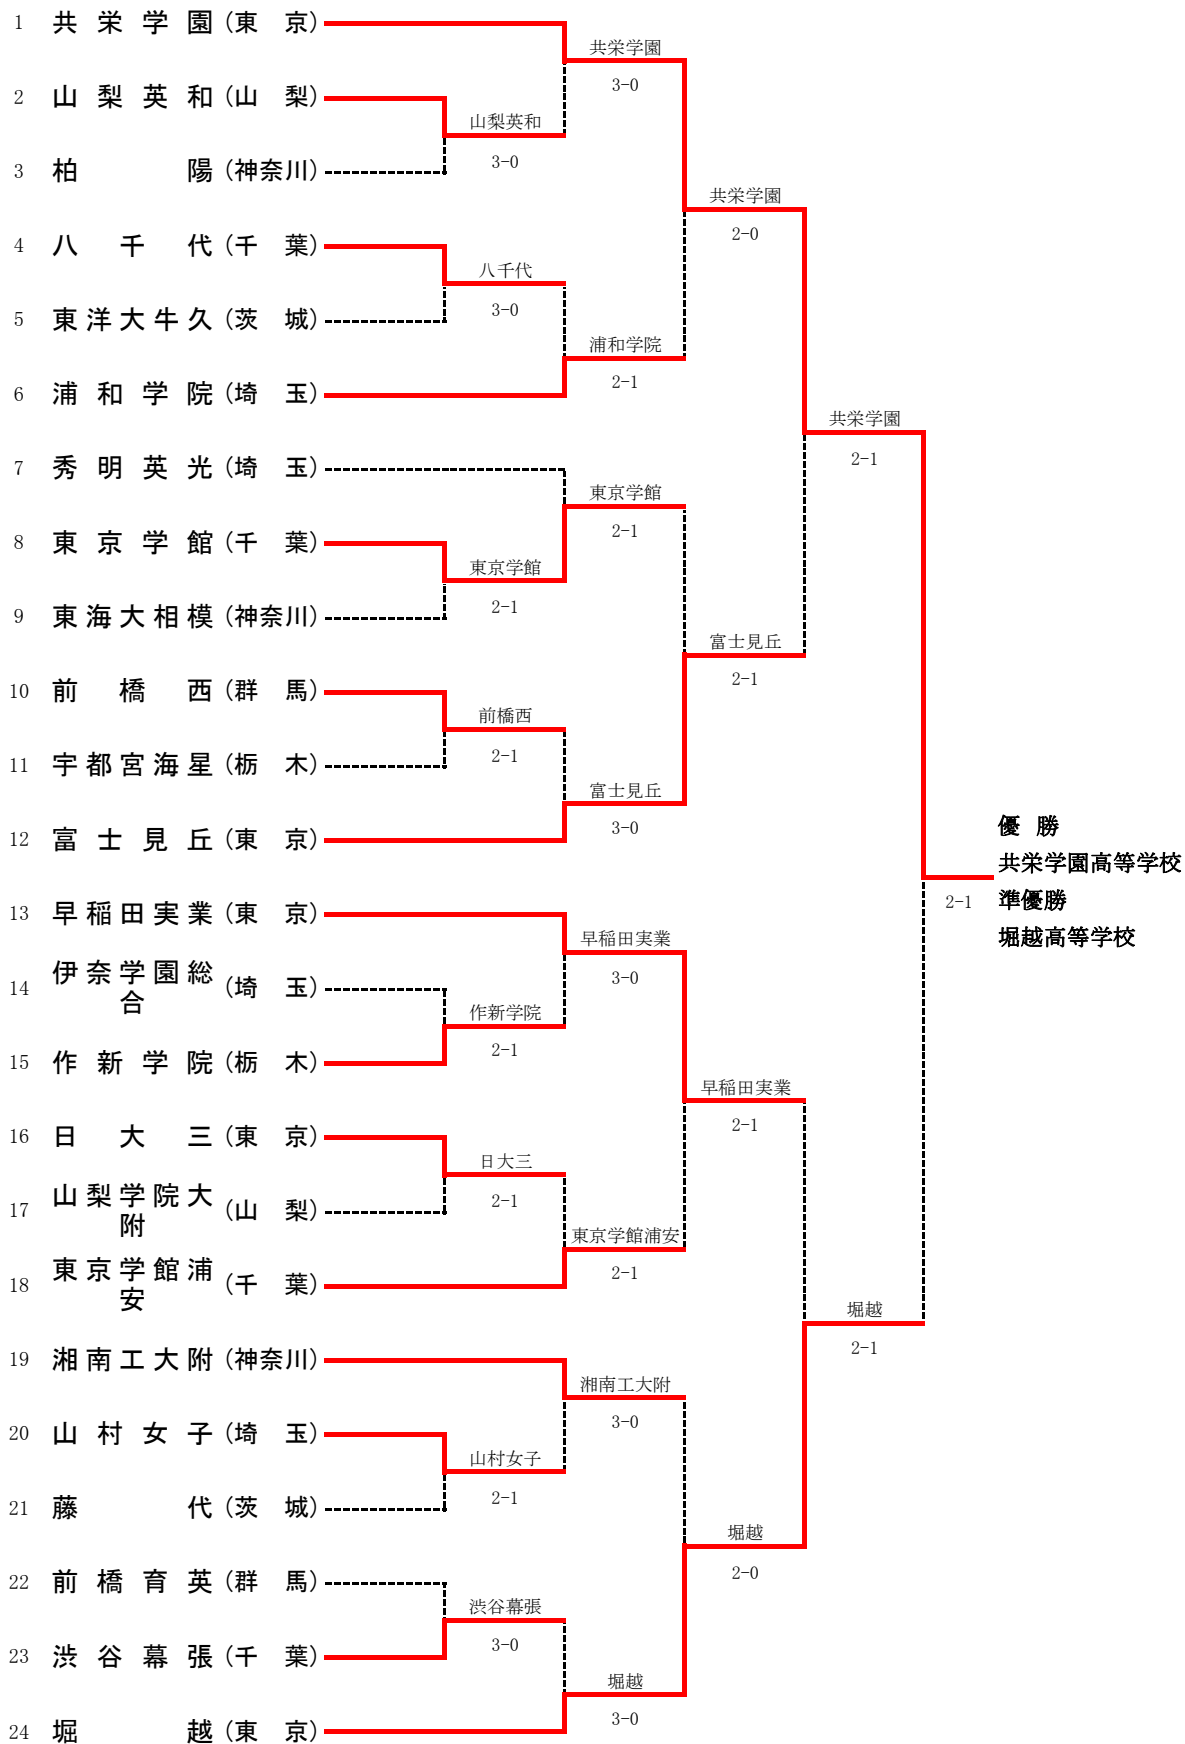

平成17年度 関東高等学校テニス大会  
男子団体戦

シード順位

1. 湘南工大附(神奈川) 2. 東京学館浦安(千葉) 3. 法政二(神奈川) 4. 東海大菅生(東京)

平成17年度 関東高等学校テニス大会

女子団体戦

シード順位

1. 共栄学園 (東京) 2. 堀越 (東京) 3. 早稲田実業 (東京) 4. 富士見丘 (東京)

## 男子団体戦 対戦詳細(1, 2回戦)

<b>1R1</b>	<b>3</b>	駿台甲府	2-1	麗澤	<b>2</b>
D		梁瀬悠 ③ 高橋慧 ②	6-2	加藤翼 ② 岡田敏学 ③	
S1		矢崎仁 ③	7-5	居場淳也 ③	
S2		中込康太 ②	6-7(5)	岡一輝 ③	

<b>1R2</b>	<b>4</b>	栄東	3-0	西	<b>5</b>
D		金澤和誉 ③ 江上堯大 ③	6-3	富田福太郎 ③ 井山慶大 ③	
S1		江原弘将 ①	6-4	広田哲史 ③	
S2		前淳之介 ③	6-0	橋本健太 ③	