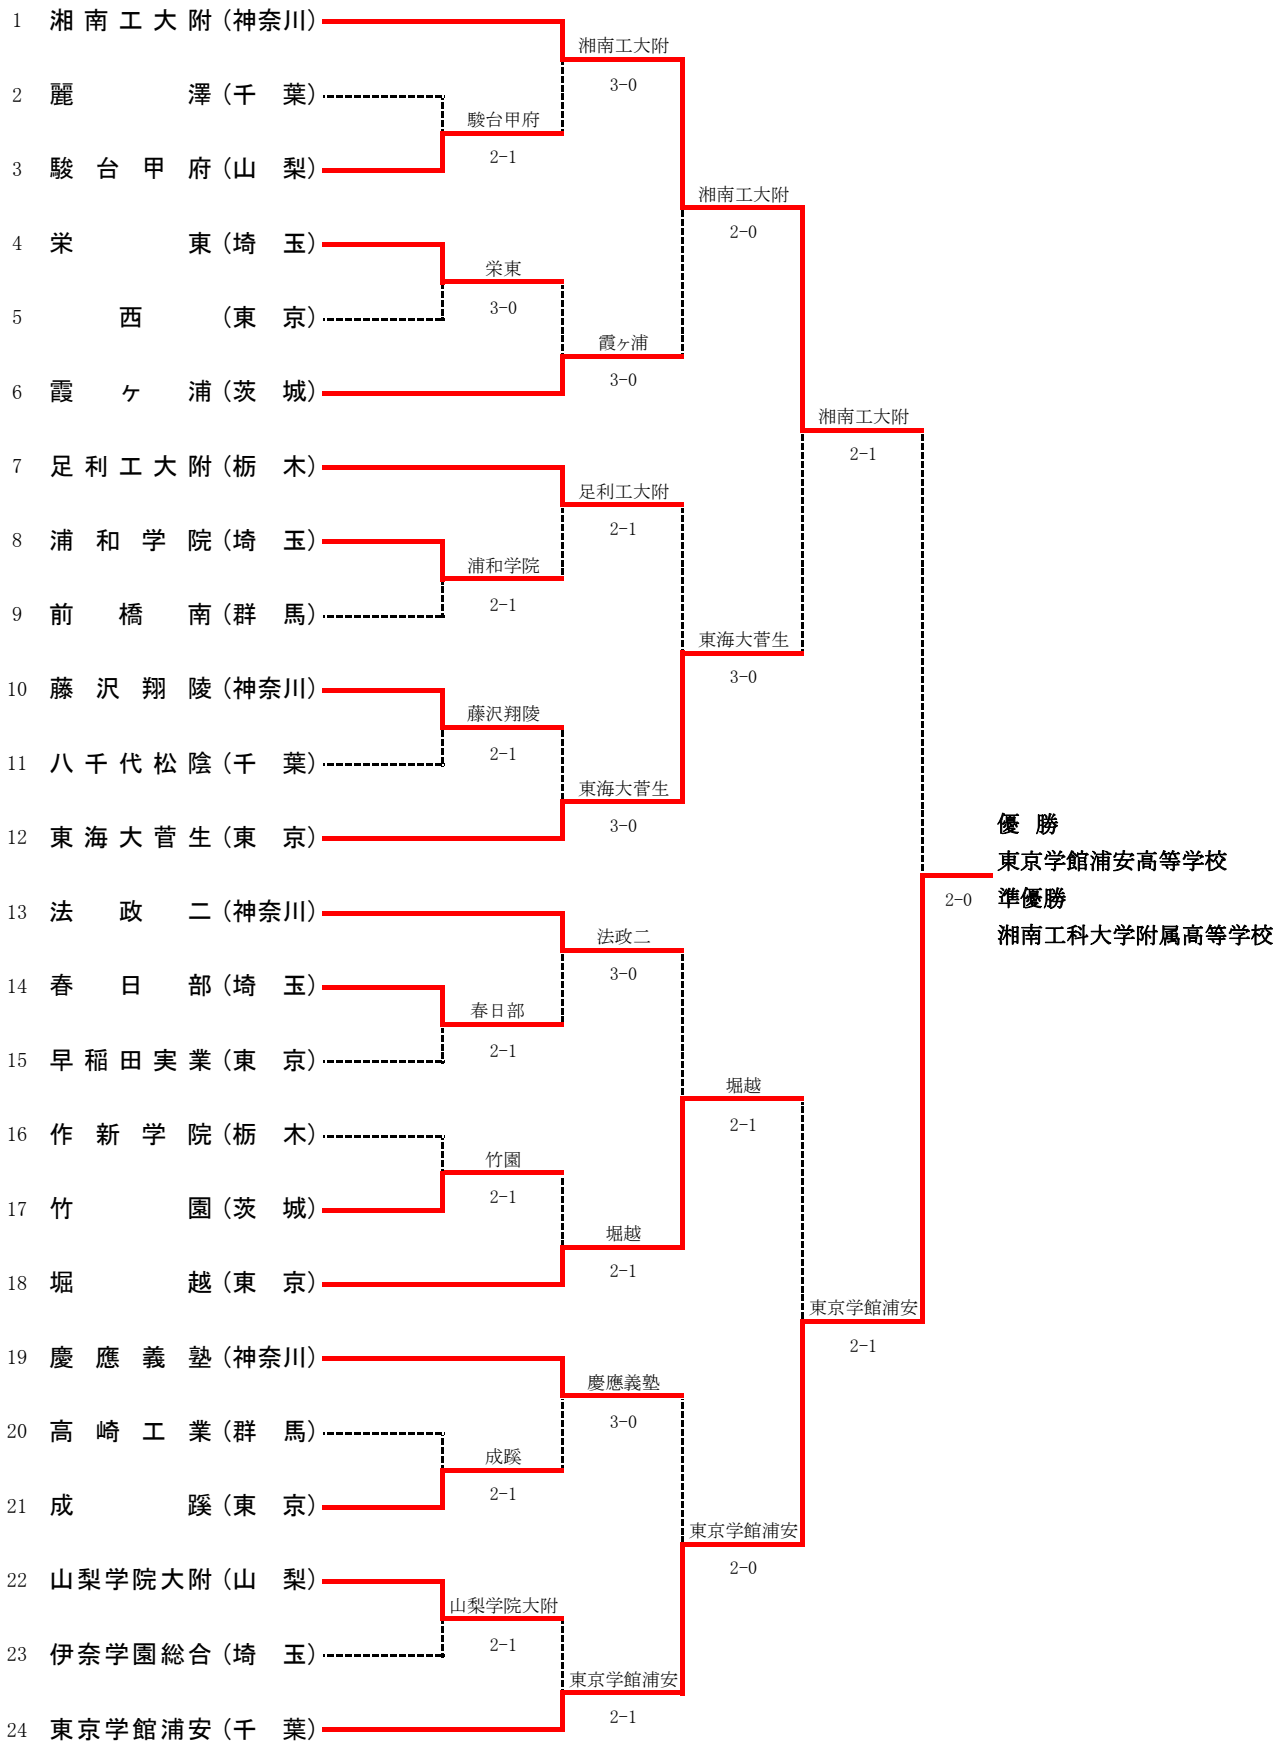

平成17年度 関東高等学校テニス大会  
男子団体戦

シード順位

1. 湘南工大附(神奈川) 2. 東京学館浦安(千葉) 3. 法政二(神奈川) 4. 東海大菅生(東京)

平成17年度 関東高等学校テニス大会

女子団体戦

シード順位

1. 共栄学園 (東京) 2. 堀越 (東京) 3. 早稲田実業 (東京) 4. 富士見丘 (東京)

## 男子団体戦 対戦詳細(1, 2回戦)

<b>1R1</b>	<b>3</b>	駿台甲府	2-1	麗澤	<b>2</b>
D		梁瀬悠 ③ 高橋慧 ②	6-2	加藤翼 ② 岡田敏学 ③	
S1		矢崎仁 ③	7-5	居場淳也 ③	
S2		中込康太 ②	6-7(5)	岡一輝 ③	

<b>1R2</b>	<b>4</b>	栄東	3-0	西	<b>5</b>
D		金澤和誉 ③ 江上堯大 ③	6-3	富田福太郎 ③ 井山慶大 ③	
S1		江原弘将 ①	6-4	広田哲史 ③	
S2		前淳之介 ③	6-0	橋本健太 ③	