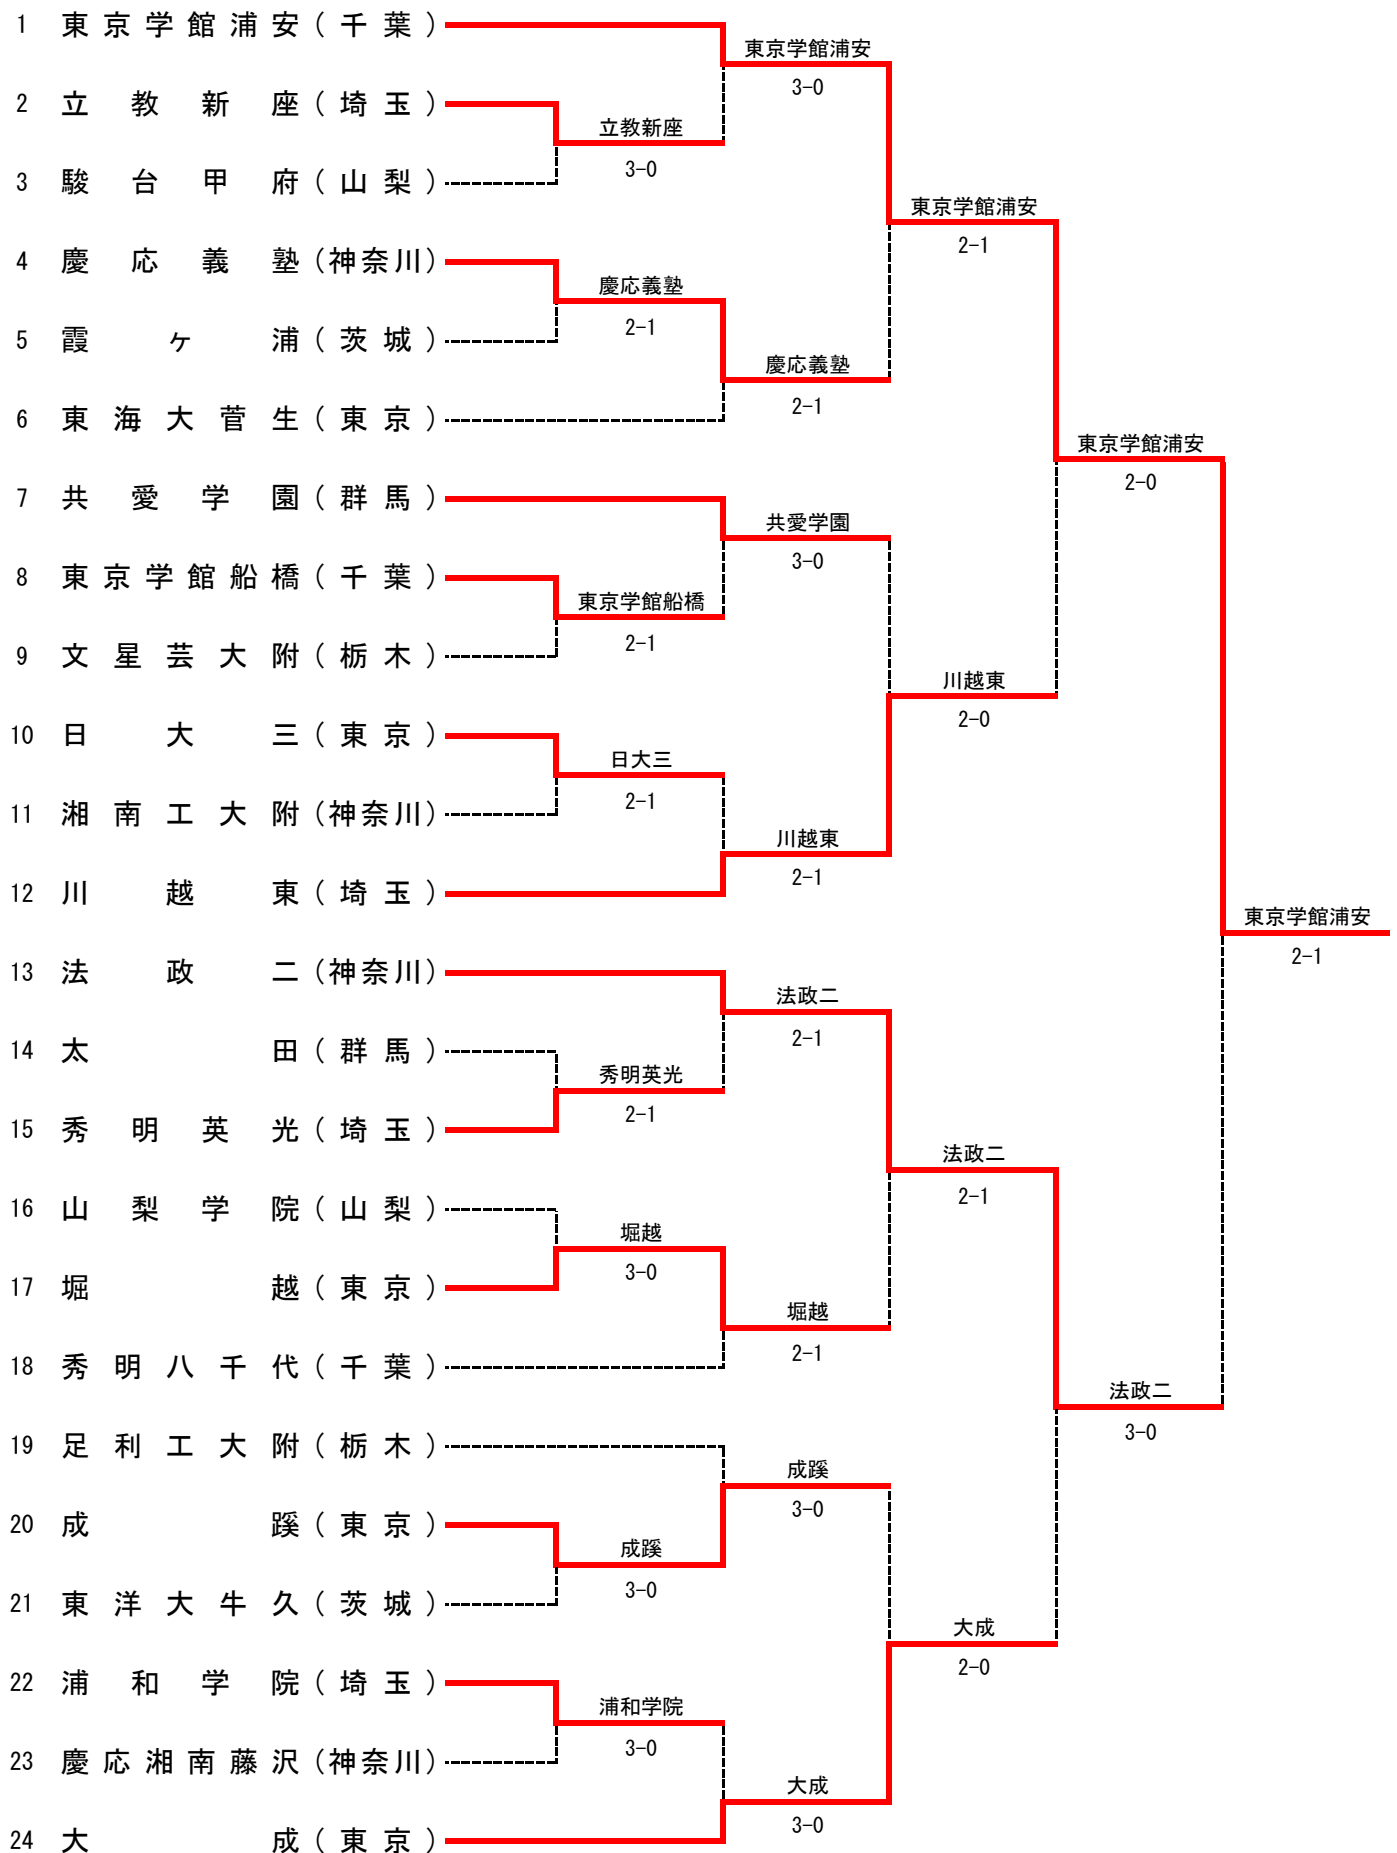

平成27年度 関東高等学校テニス大会 兼 第68回関東高等学校テニス選手権大会
男子団体

シード順位

1. 東京学館浦安(千葉) 2. 大成(東京) 3. 法政二(神奈川) 4. 川越東(埼玉)

男子団体 対戦詳細
1回戦

1R1	2	立教新座	3-0	駿台甲府	3	1R2	4	慶応義塾	2-1	霞ヶ浦	5
D		西崎 健太② 星野研一郎③	75	渡辺 将貴① 嶋崎 律己①		D		園田 和也③ 井上 雅文③	76(5)	内田 渉② 佐藤 伸吾②	
S1		佐藤 大翔①	60	依田 隼斗②		S1		伊藤 竹秋①	26	加藤 駿汰③	
S2		尾島 萌杜③	61	清水 琢朗②		S2		本玉 卓③	76(2)	島田 良太②	
1R3	8	東京学館船橋	2-1	文星芸大附	9	1R4	10	日大三	2-1	湘南工大附	11
D		佐藤 瑠紺② 松本 佳樹②	75	桑川 達① 神野 空③		D		岩城 周③ 二村 賢人②	76(5)	竹内士瑛伊② 畠山 尚①	
S1		内藤 琳央②	16	金森 拓仁②		S1		高清水研人①	36	野口 莉央②	
S2		長谷川 亮②	76(4)	柚木 武②		S2		小坂 竜大②	62	浪瀬 聡太②	
1R5	15	秀明英光	2-1	太田	14	1R6	17	堀越	3-0	山梨学院	16
D		嶋田 瑛介③ 杉野 麗斗③	62	川口 敦大② 室伏 奏楽②		D		田中 春吉③ 野村 京介③	75	小松 聖大② 丹沢 伊吹②	
S1		田中優之介②	75	井本 涼介②		S1		福島 晴③	61	渡邊 大良③	
S2		田中 隆輔②	16	荒井 慶介②		S2		石坂 樹紀③	62	手塚 草太②	
1R7	20	成蹊	3-0	東洋大牛久	21	1R8	22	浦和学院	3-0	慶応湘南藤沢	23
D		吉本 優太② 平山 晃大③	64	大久保恵将① 石井 滯③		D		岡 庸輔③ 古賀 悠介②	62	藤岡 仁② 二見 圭吾①	
S1		池内 航①	64	藤原 大生①		S1		塩谷 大河②	61	福田 真大③	
S2		本田 龍人②	61	古川 滉士③		S2		福島 康平②	62	本郷荘一朗①	

2回戦

2R1	1	東京学館浦安	3-0	立教新座	2	2R2	4	慶応義塾	2-1	東海大菅生	6
D		種市 竜也③ 富川 琢矢③	64	西崎 健太② 星野研一郎③		D		園田 和也③ 井上 雅文③	16	宮武 響大③ 小椋山 駿③	
S1		小林 雅哉③	60	佐藤 大翔①		S1		伊藤 竹秋①	64	杉山 和誠③	
S2		高村 佑樹③	60	尾島 萌杜③		S2		本玉 卓③	64	後田 凌佳③	
2R3	7	共愛学園	3-0	東京学館船橋	8	2R4	12	川越東	2-1	日大三	10
D		中澤 慈永① 吉井 雅②	63	佐藤 瑠紺② 松本 佳樹②		D		三上 佑基③ 新井駿太郎③	61	岩城 周③ 西谷 宥祐②	
S1		窪田 緑②	62	内藤 琳央②		S1		東島 隆哉②	06	高清水研人①	
S2		松村 綾汰③	64	長谷川 亮②		S2		一山 貴洋②	63	小坂 竜大②	
2R5	13	法政二	2-1	秀明英光	15	2R6	17	堀越	2-1	秀明八千代	18
D		土方 佑太③ 笠井 亮佑③	62	田中 隆輔② 嶋田 瑛介③		D		田中 春吉③ 野村 京介③	36	奈良部 駿③ 宮本 大勢②	
S1		峰岸 晃希③	36	田中優之介②		S1		福島 晴③	60	渡邊 裕輝②	
S2		石澤 祐輝③	61	杉野 麗斗③		S2		石坂 樹紀③	63	清水 一輝①	
2R7	20	成蹊	3-0	足利工大附	19	2R8	24	大成	3-0	浦和学院	22
D		吉本 優太② 平山 晃大③	76(3)	田村 迅③ 上原 悠希③		D		坂野 唯① 田形 諒平①	63	岡 庸輔③ 古賀 悠介②	
S1		池内 航①	60	長沼 拓也③		S1		恒松 優也③	60	塩谷 大河②	
S2		本田 龍人②	63	小林 凌輔③		S2		川橋 勇太③	63	福島 康平②	