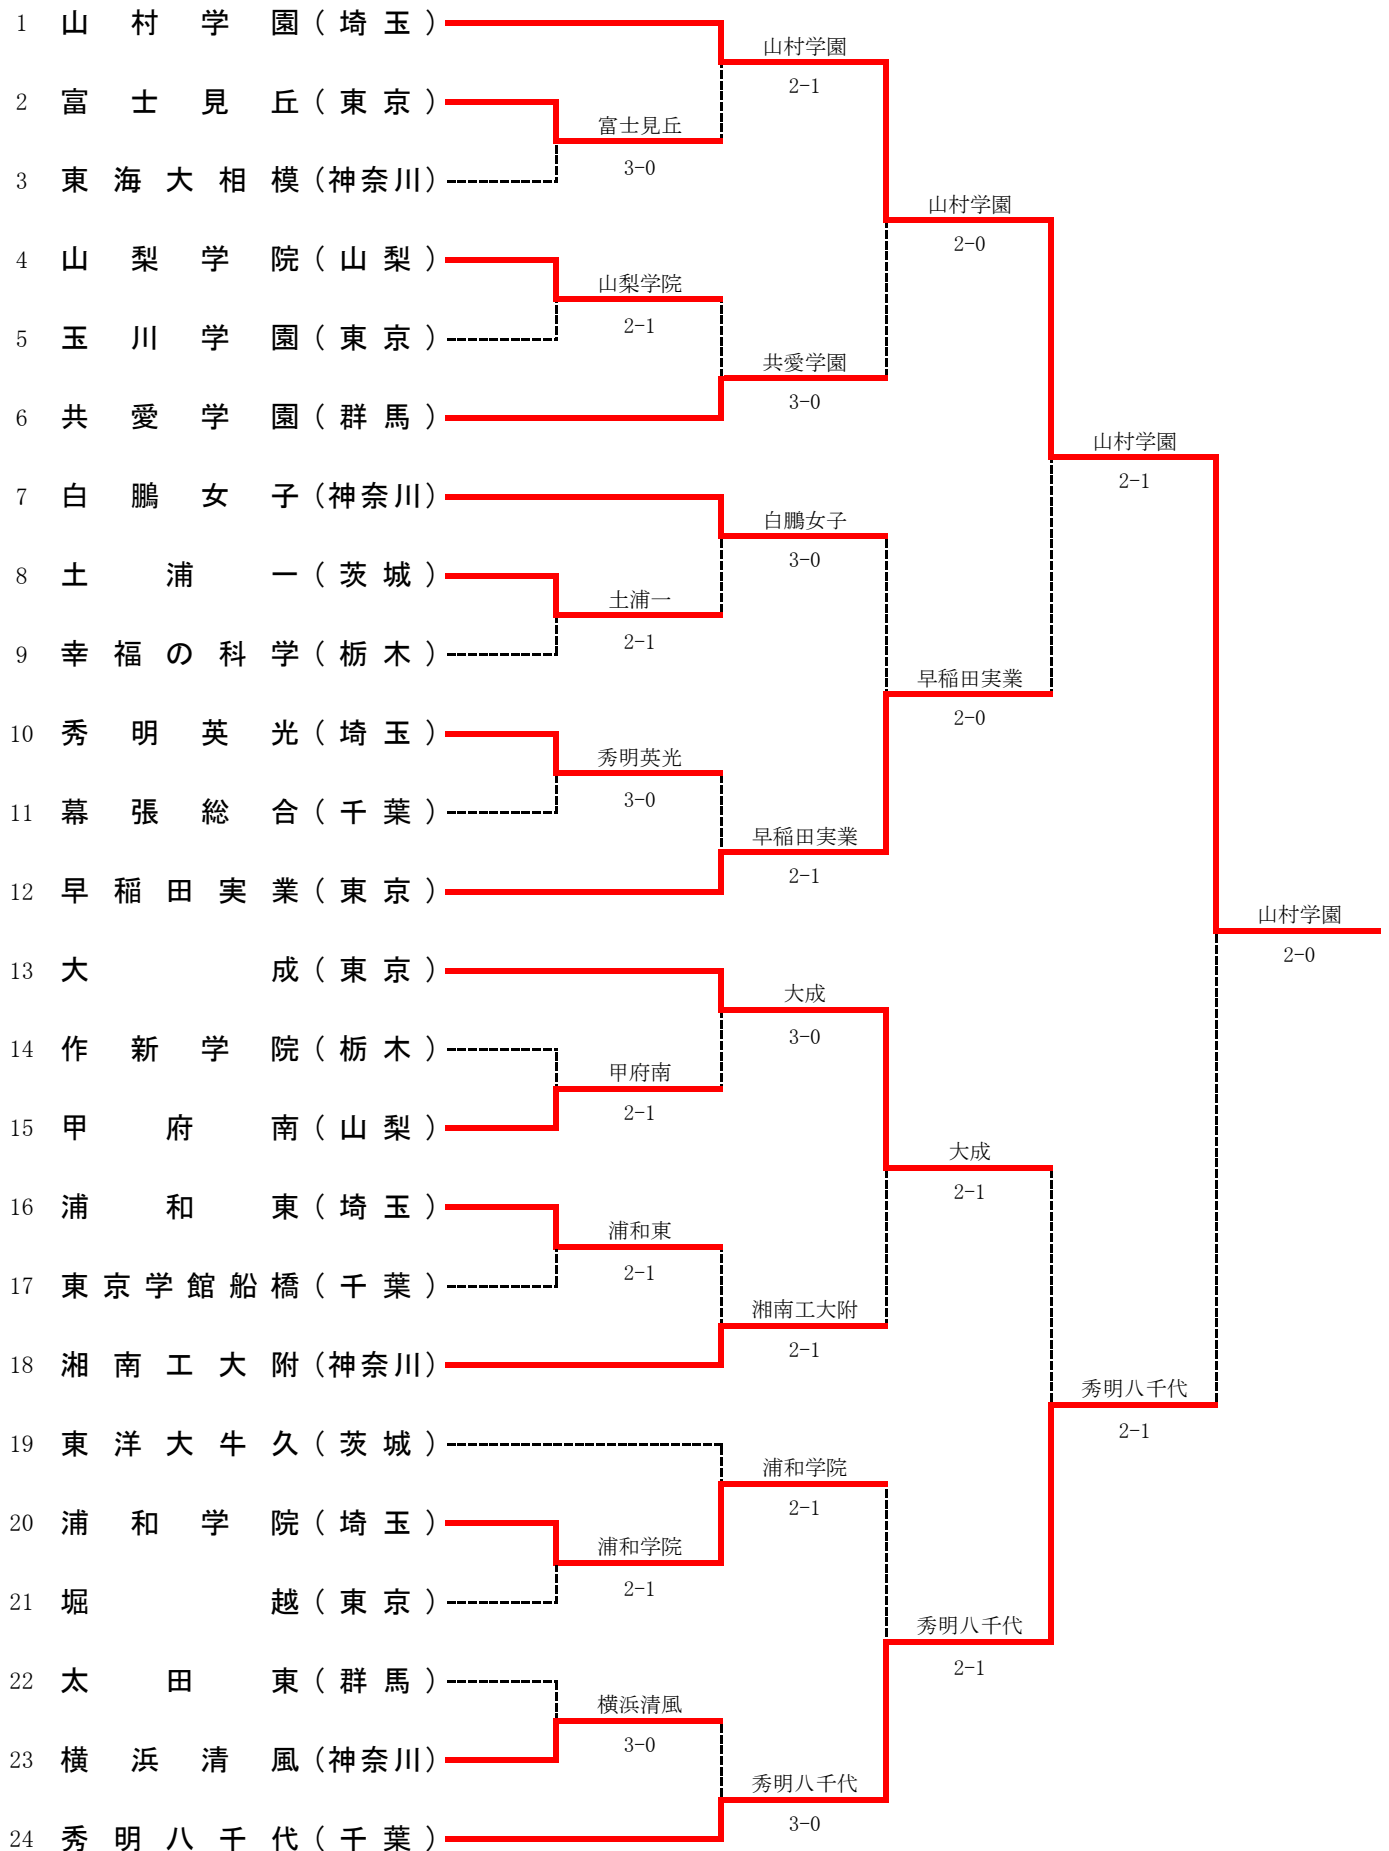

平成27年度 関東高等学校テニス大会 兼 第68回関東高等学校テニス選手権大会
女子団体

シード順位

1. 山村学園 (埼玉)   2. 秀明八千代 (千葉)   3. 大成 (東京)   4. 早稲田実業 (東京)