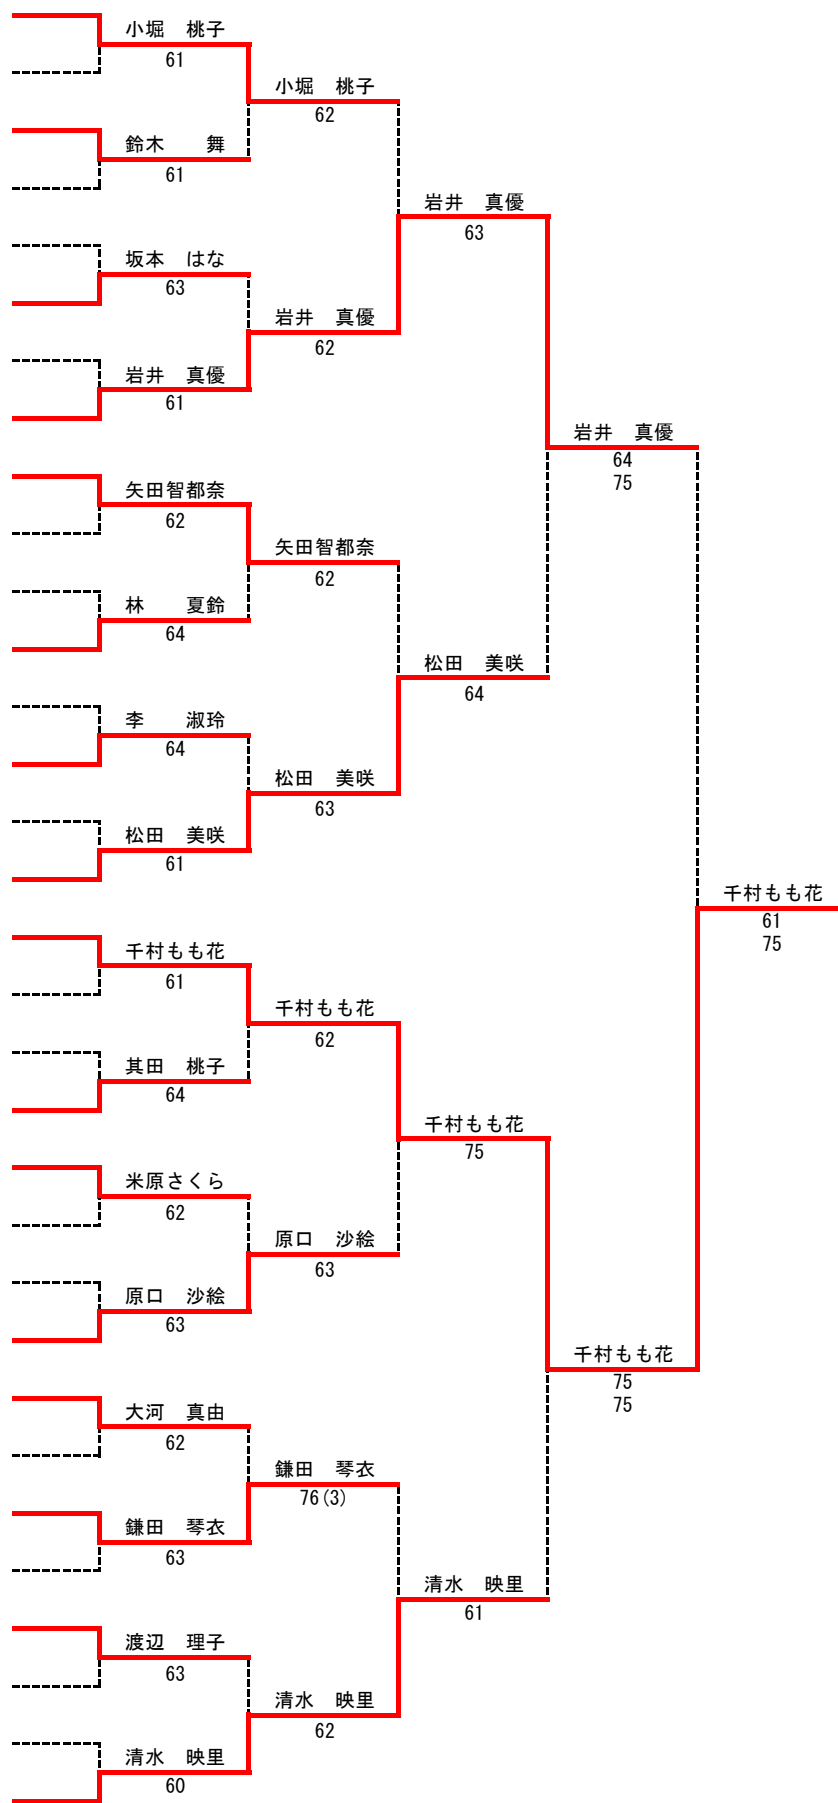

平成27年度 関東高等学校テニス大会 兼 第68回関東高等学校テニス選手権大会
女子シングルス

1. 1 小堀 桃子② (東・大成)
2. 2 黒須万里奈① (埼・山村学園)
3. 3 鈴木 舞③ (神・横浜清風)
4. 4 金山 菜々③ (茨・東洋大牛久)
5. 5 佐々木 遥③ (栃・作新学院)
6. 6 坂本 はな② (東・堀越)
7. 7 望月菜々子② (神・白鵬女子)
8. 8 岩井 真優③ (千・秀明八千代)
9. 9 矢田智都奈① (千・東京学館浦安)
10. 10 森 日菜子③ (茨・藤代)
11. 11 竹内菜々花② (東・関東一)
12. 12 林 夏鈴③ (神・湘南工大附)
13. 13 伊丹日奈子③ (山・山梨学院)
14. 14 李 淑玲② (東・堀越)
15. 15 森田 梨子③ (群・共愛学園)
16. 16 松田 美咲② (埼・浦和学院)
17. 17 千村もも花② (千・柏日体)
18. 18 町田 春希③ (栃・小山)
19. 19 日暮 春香② (茨・東洋大牛久)
20. 20 其田 桃子③ (東・富士見丘)
21. 21 米原さくら② (埼・秀明英光)
22. 22 武井 未来① (群・共愛学園)
23. 23 大石真珠美③ (東・早稲田実業)
24. 24 原口 沙絵③ (神・湘南工大附)
25. 25 大河 真由③ (千・秀明八千代)
26. 26 諏訪 円香① (栃・学悠館)
27. 27 鎌田 琴衣③ (神・湘南工大附)
28. 28 加藤 慧③ (東・大成)
29. 29 渡辺 理子② (群・前橋育英)
30. 30 倉持 美穂② (東・早稲田実業)
31. 31 佐野 春佳① (山・中央)
32. 32 清水 映里② (埼・山村学園)

シード順位

1 小堀 桃子② (東・大成)	5 矢田智都奈① (千・東京学館浦安)
2 清水 映里② (埼・山村学園)	6 原口 沙絵③ (神・湘南工大附)
3 千村もも花② (千・柏日体)	7 大河 真由③ (千・秀明八千代)
4 松田 美咲② (埼・浦和学院)	8 岩井 真優③ (千・秀明八千代)