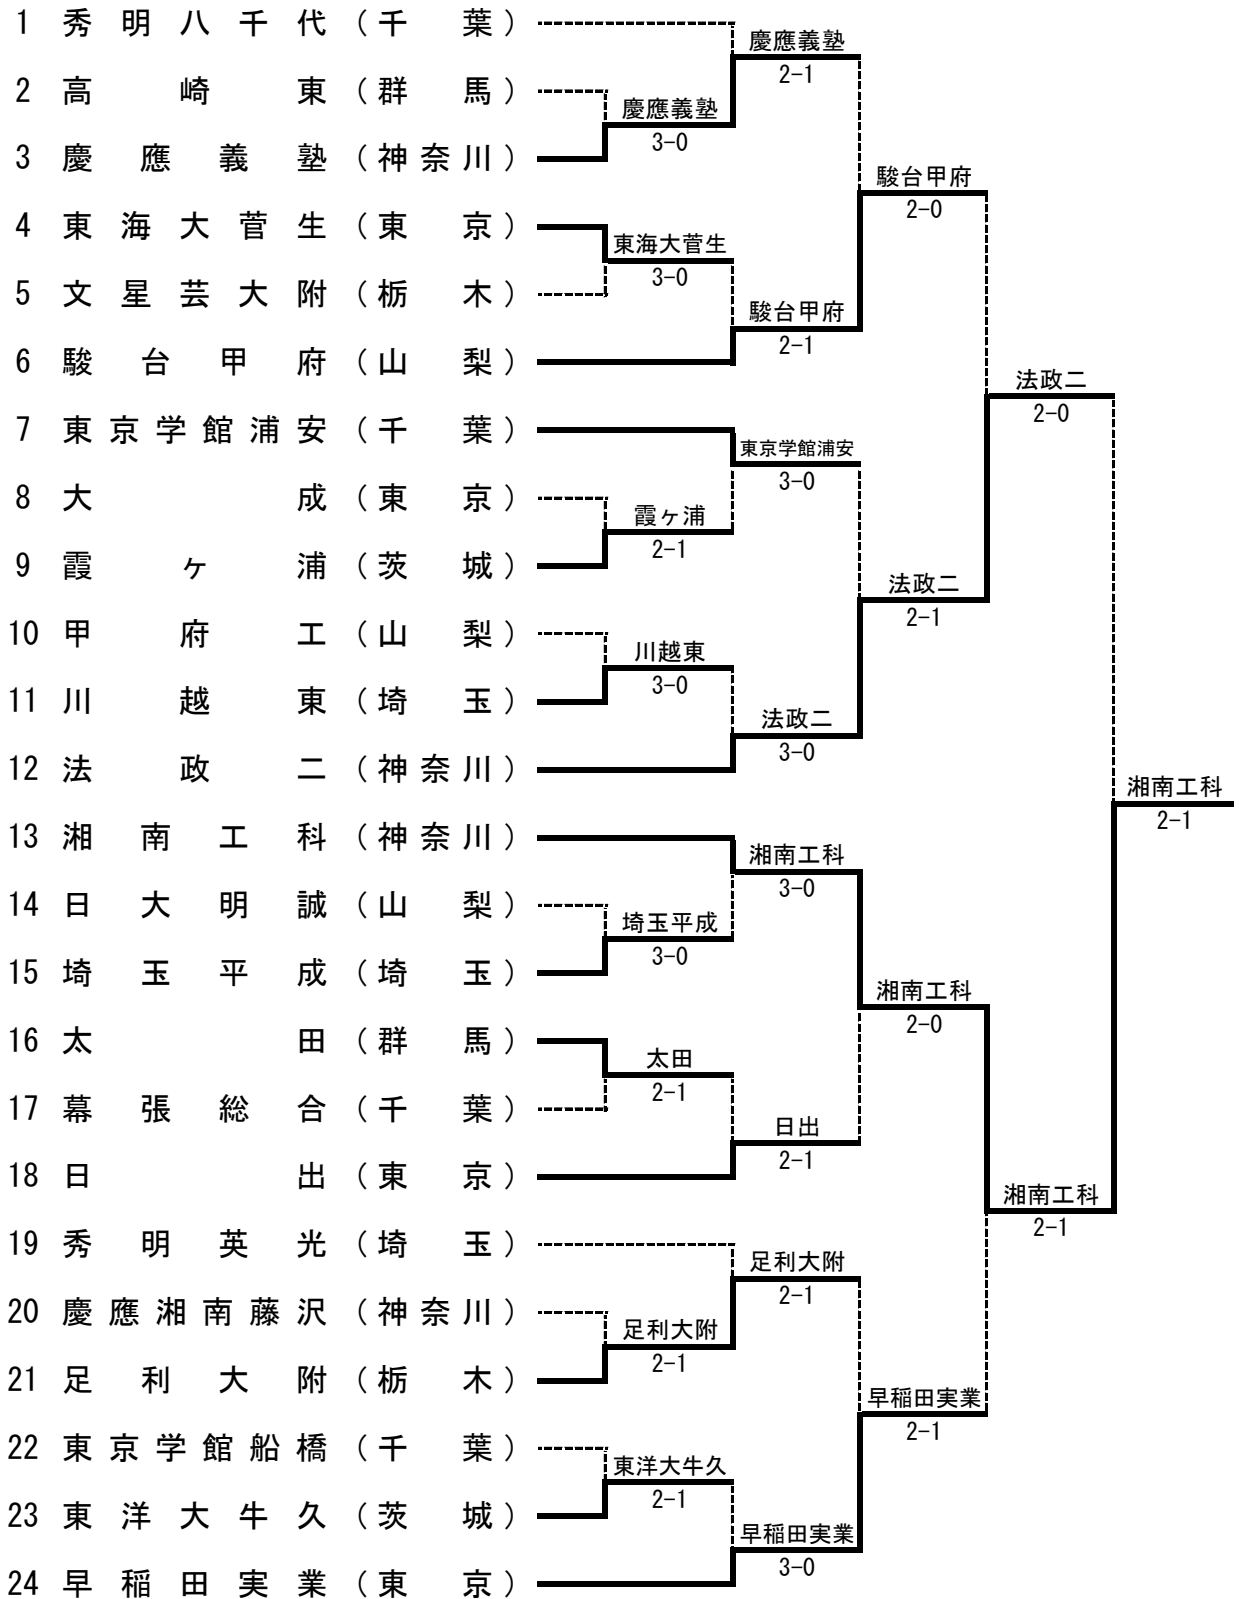

平成30年度関東高等学校テニス大会 兼 第71回関東高等学校テニス選手権大会

日程:平成30年6月9日(土)  
場所:小瀬スポーツ公園テニス場

男子団体

シード順位

- 1 秀明八千代 (千葉)    2 早稲田実業 (東京)    3 湘南工科 (神奈川)    4 法政二 (神奈川)

平成30年度関東高等学校テニス大会 兼 第71回関東高等学校テニス選手権大会 男子記録

男子記録 NO. 1

1R	3	慶應義塾 神奈川県	3-0	2	高崎東 群馬県
D		赤西 大樹② 下村亮太郎①	6-1		佐藤 達樹③ 櫻井 彰人①
S1		菅谷 拓郎③	6-2		亀山 蒼月③
S2		山口 陸人①	6-0		横山 宥斗③